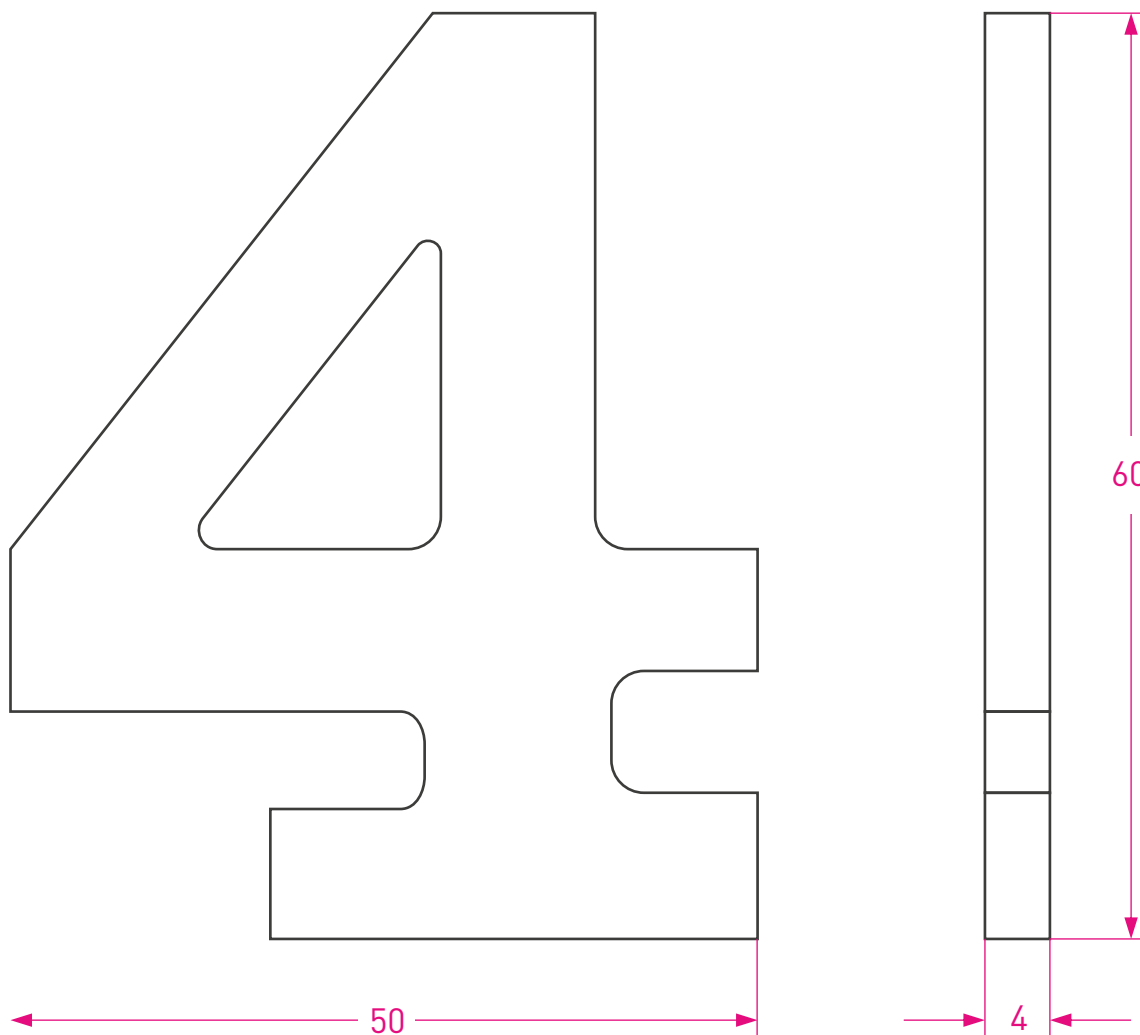

# Número

Código: 1500

Medidas en mm /  
Dimensions in mm  
(1 inch = 25,4 mm)