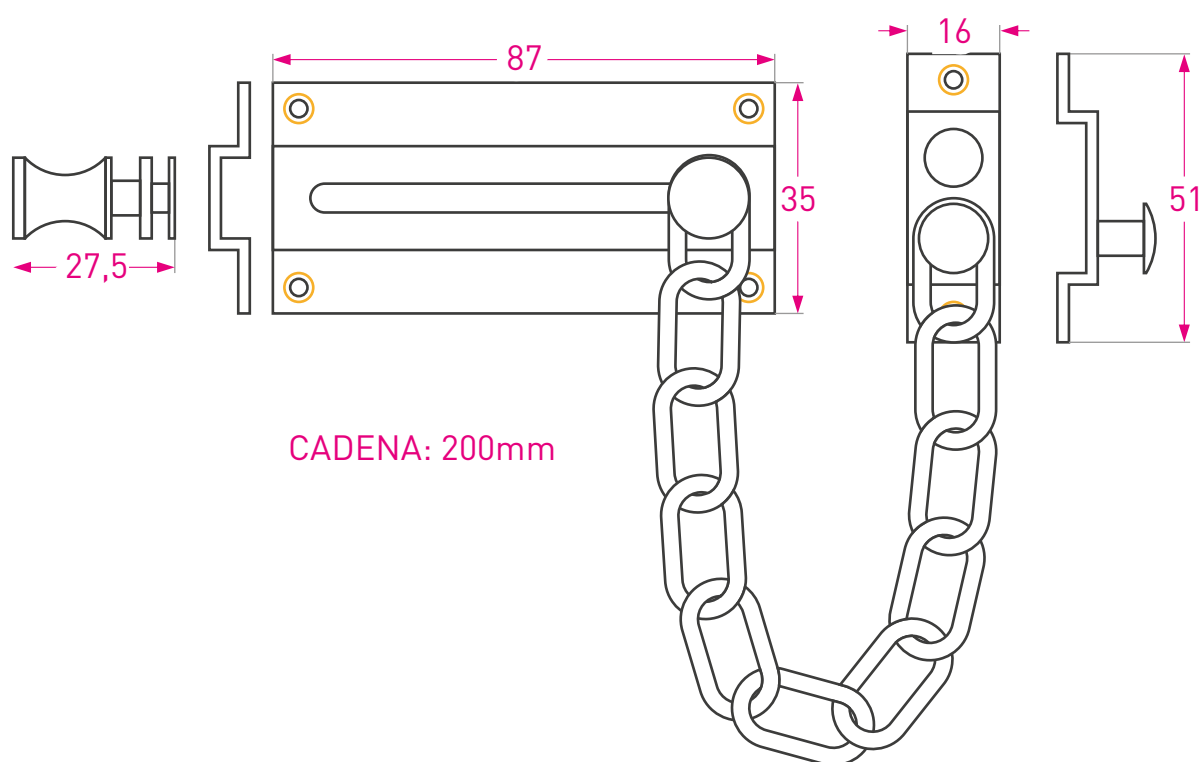

Pasador de Seguridad

Código: 2000

Medidas en mm /
Dimensions in mm
(1 inch = 25,4 mm)