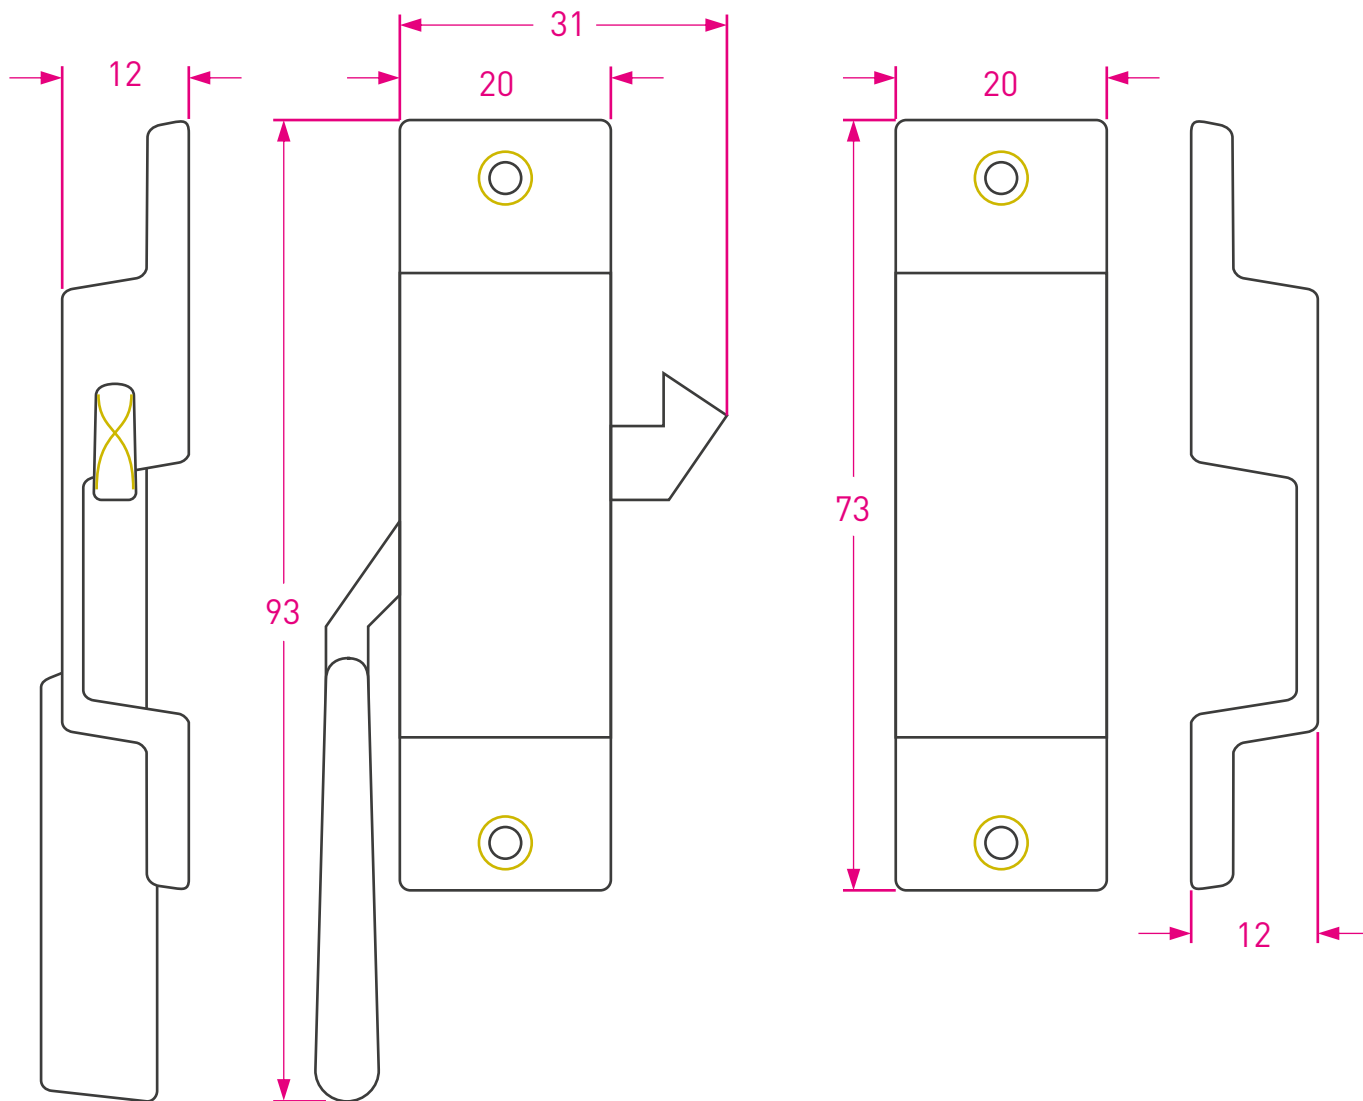

# Cierre de Arrimar con Cubeta Lateral

Código: 6031

Medidas en mm /  
Dimensions in mm  
(1 inch = 25,4 mm)