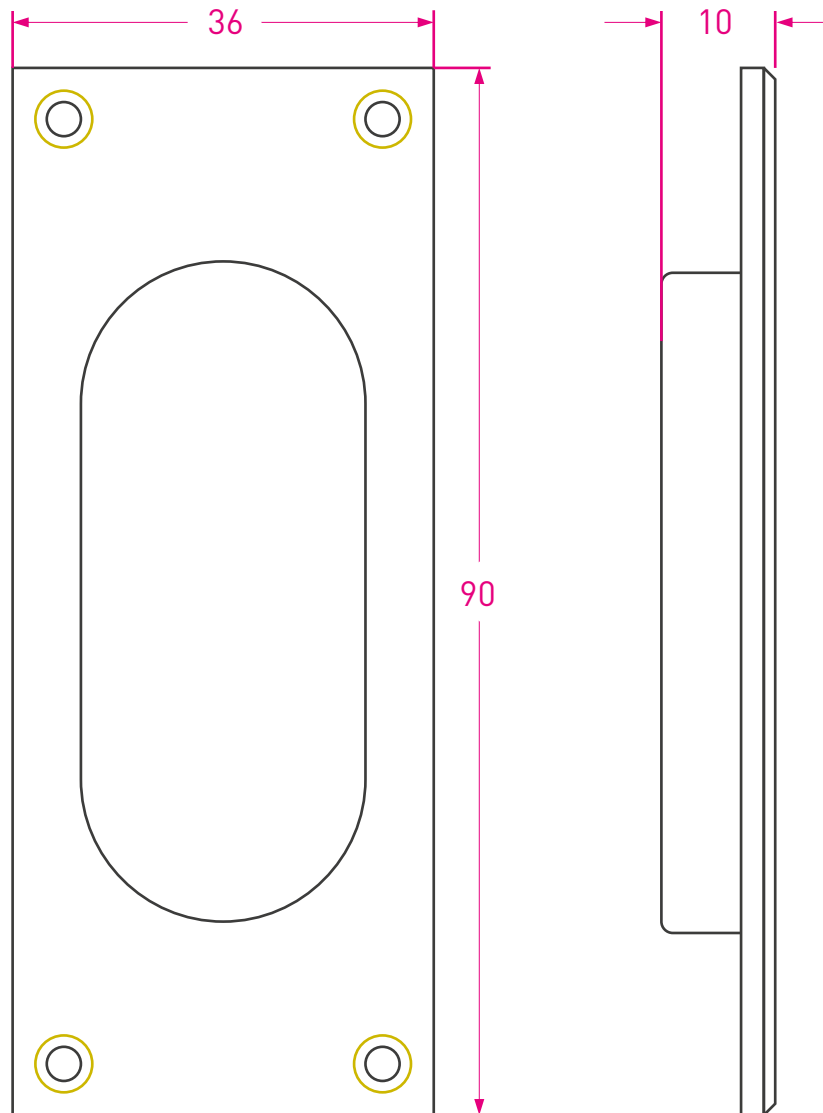

# Cubeta de Embutir

Código: 6042

Medidas en mm /  
Dimensions in mm  
(1 inch = 25,4 mm)