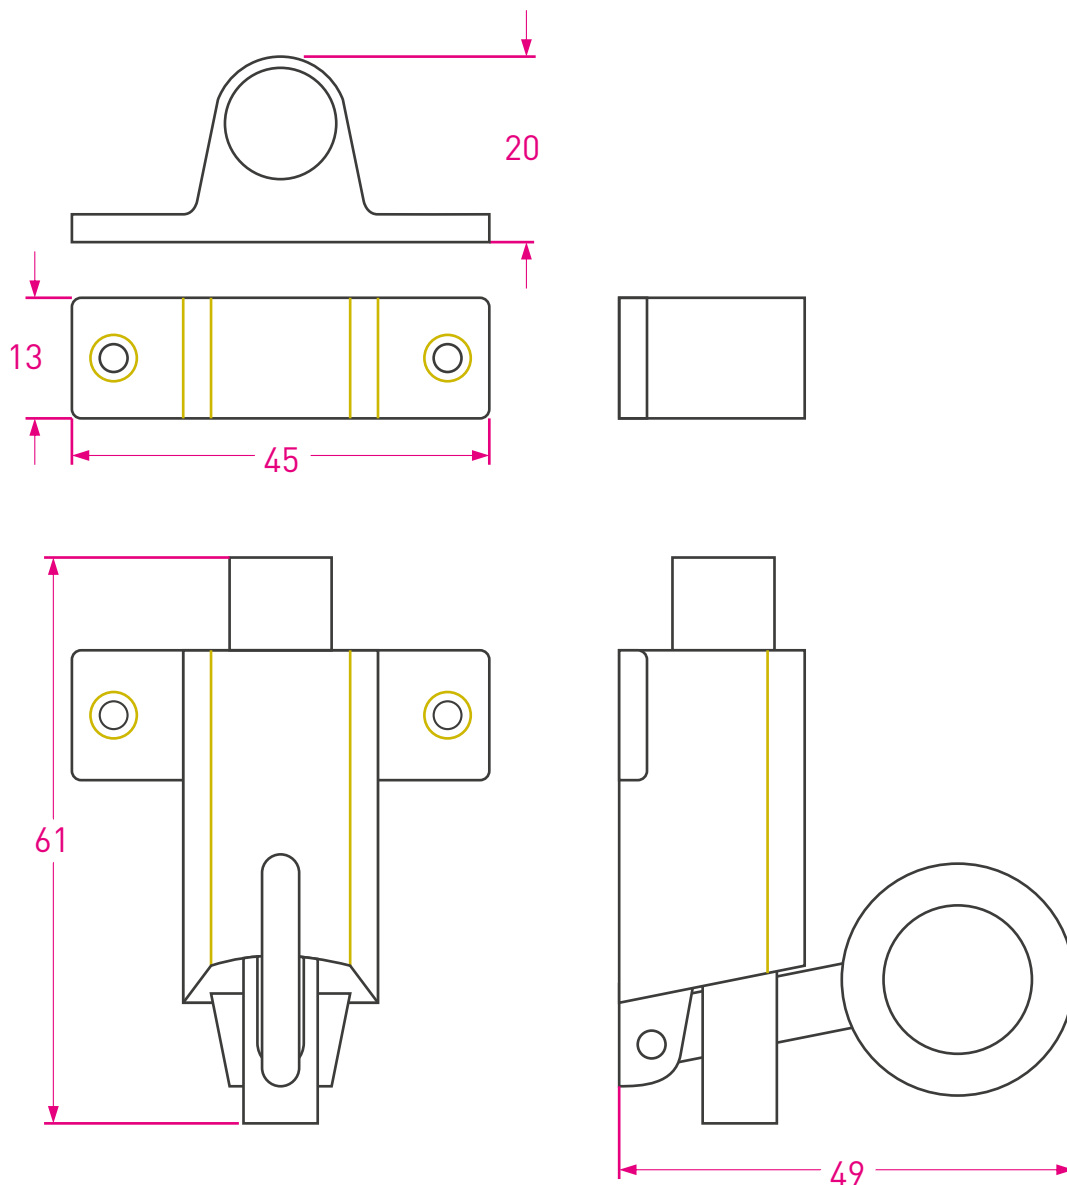

Cierra Banderola

“Chingolo”

Código: 6050

Medidas en mm /
Dimensions in mm
(1 inch = 25,4 mm)