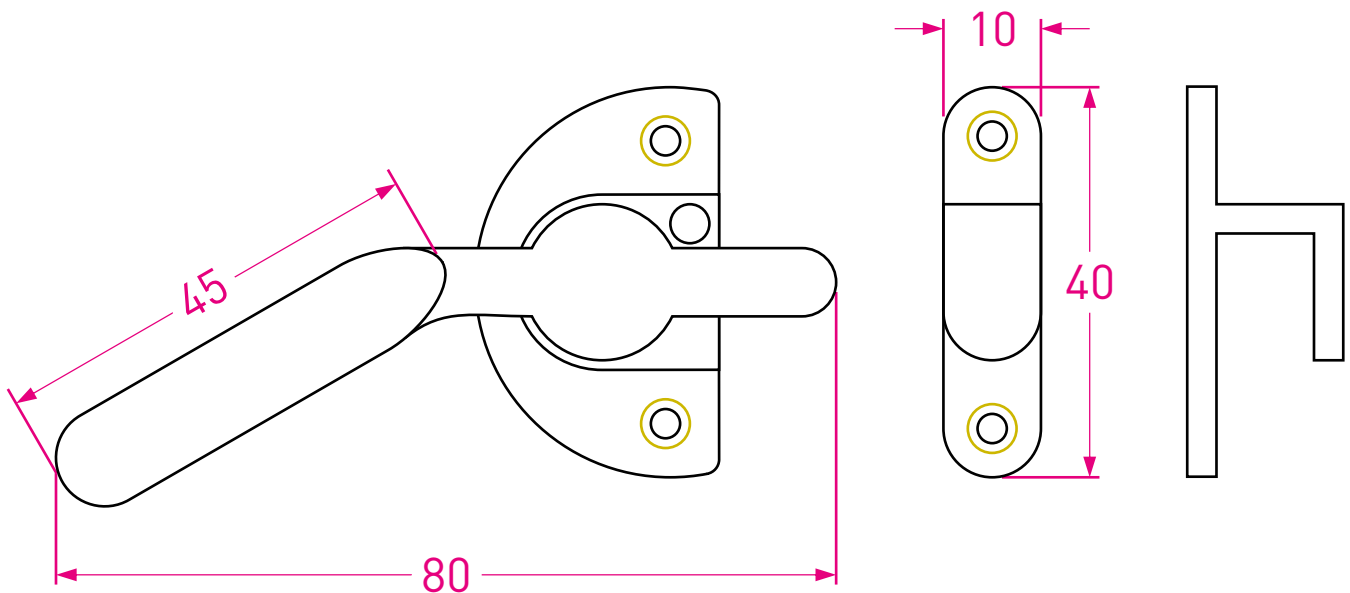

# Aldaba Ministerio Mini

Código: 6060

Medidas en mm /  
Dimensions in mm  
(1 inch = 25,4 mm)