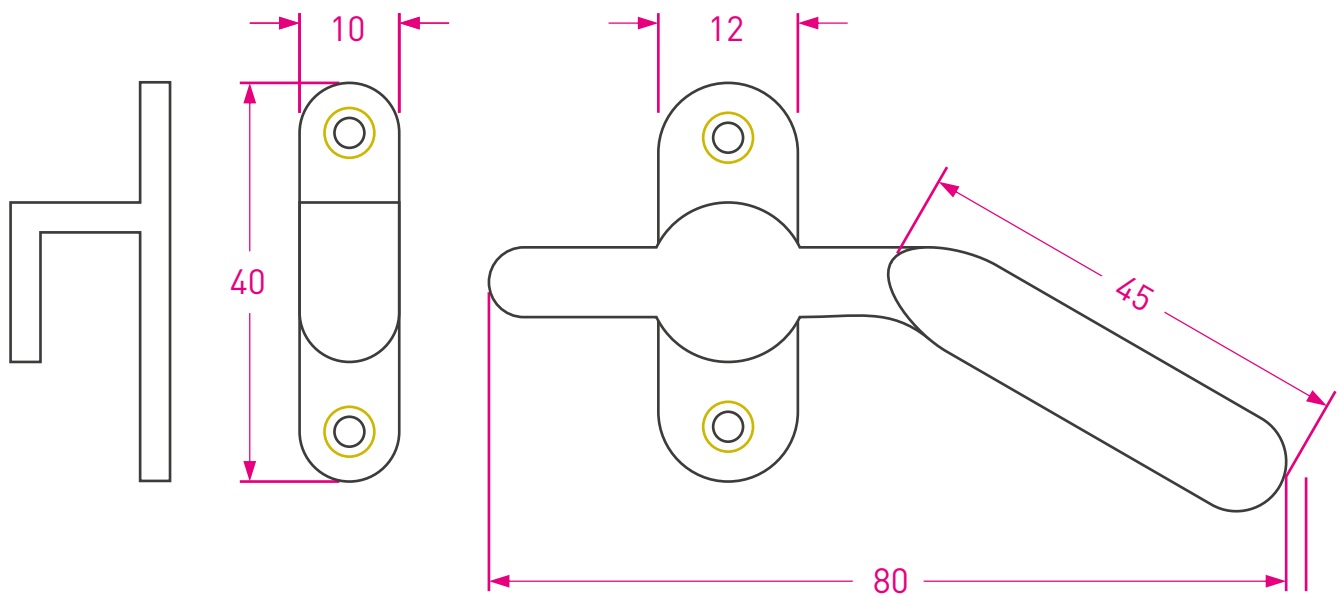

# Aldaba Ministerio Mini con Base Rectangular

Código: 6060A

Medidas en mm /  
Dimensions in mm  
(1 inch = 25,4 mm)