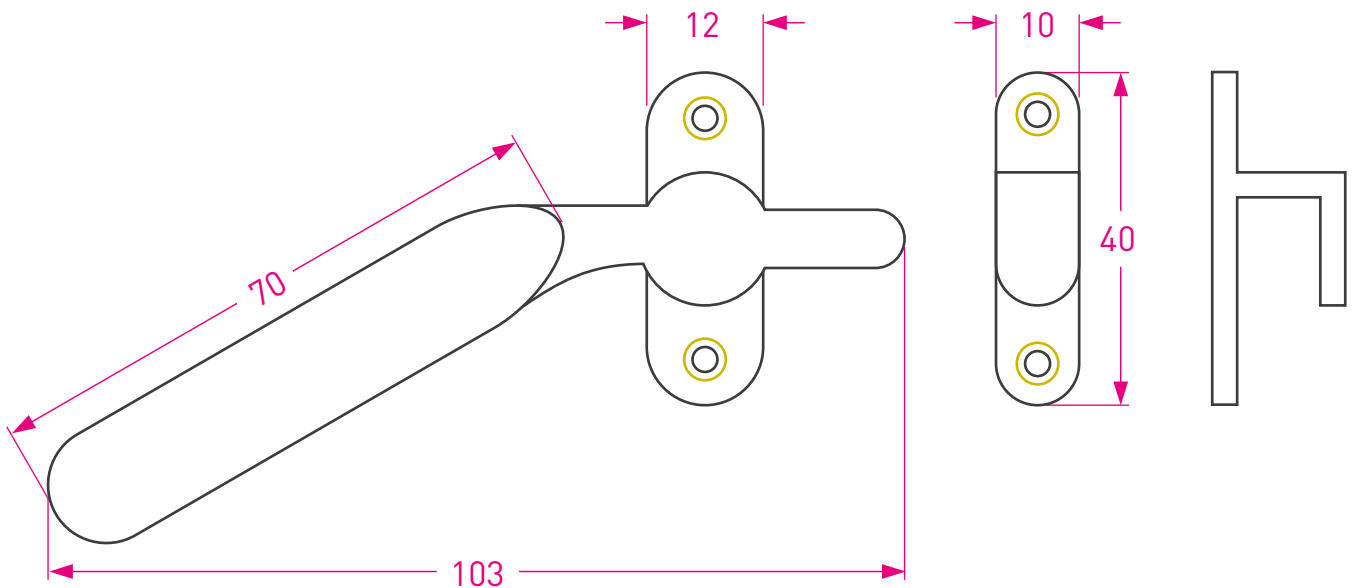

Aldaba Ministerio Mediana con Base Rectangular

Código: 6065A

Medidas en mm /
Dimensions in mm
(1 inch = 25,4 mm)