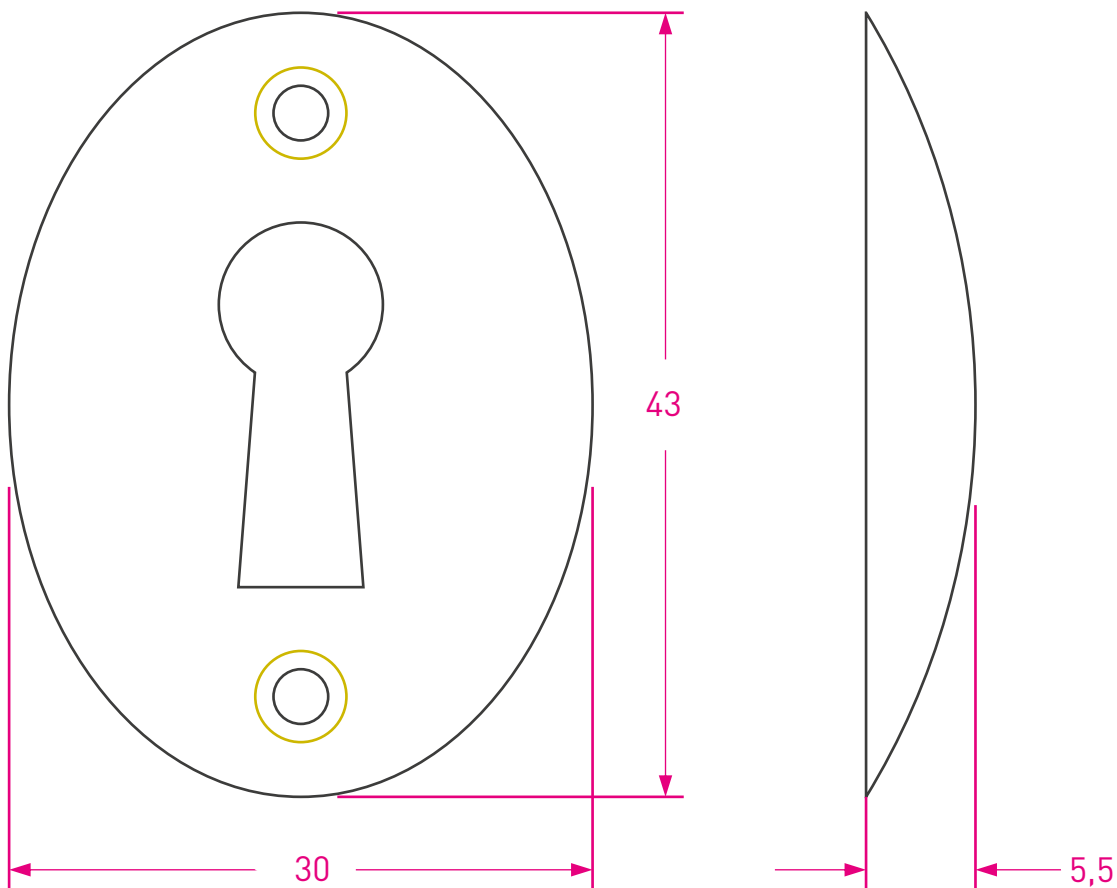

Bocallave Ovalada

Estampada

Código: 6099

Medidas en mm /
Dimensions in mm
(1 inch = 25,4 mm)