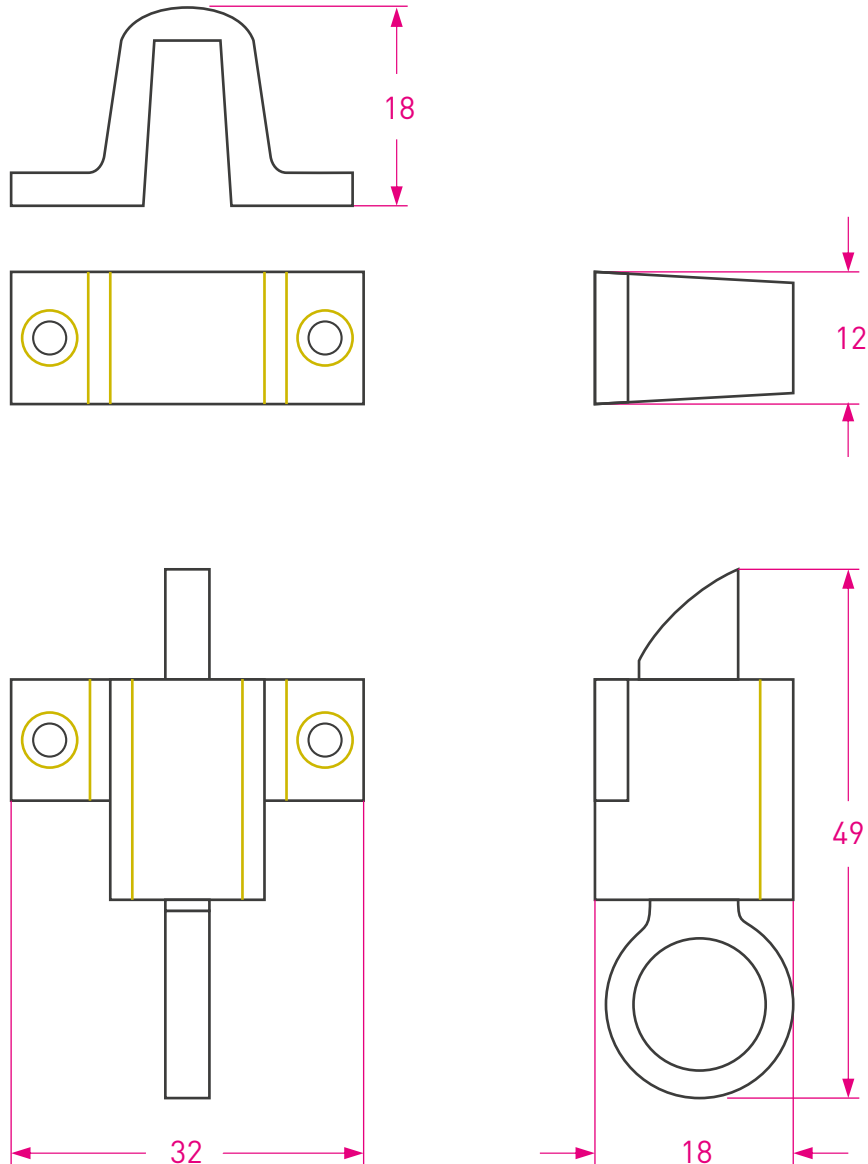

Cierre Banderola

Mini

Código: 6150

Medidas en mm /
Dimensions in mm
(1 inch = 25,4 mm)