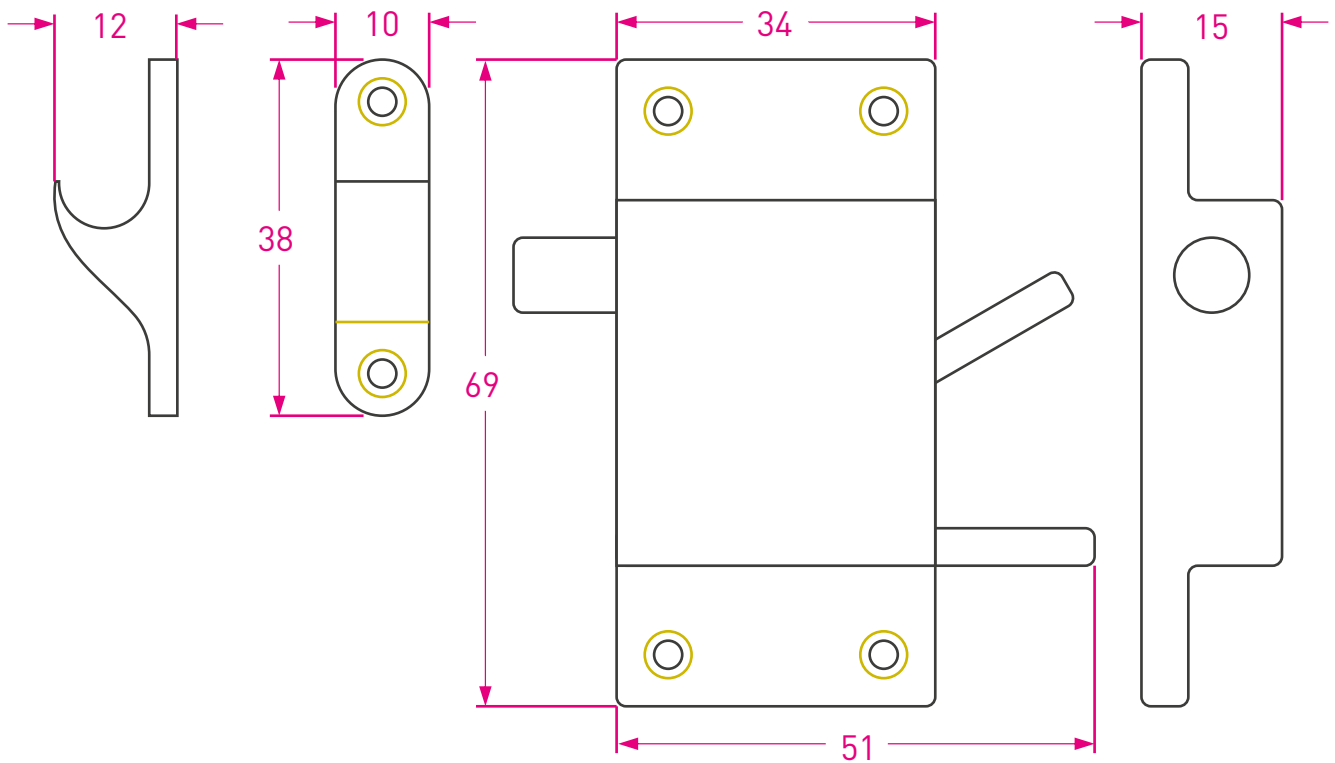

Cierre Guillotina

Código: 7000

Medidas en mm /
Dimensions in mm
(1 inch = 25,4 mm)