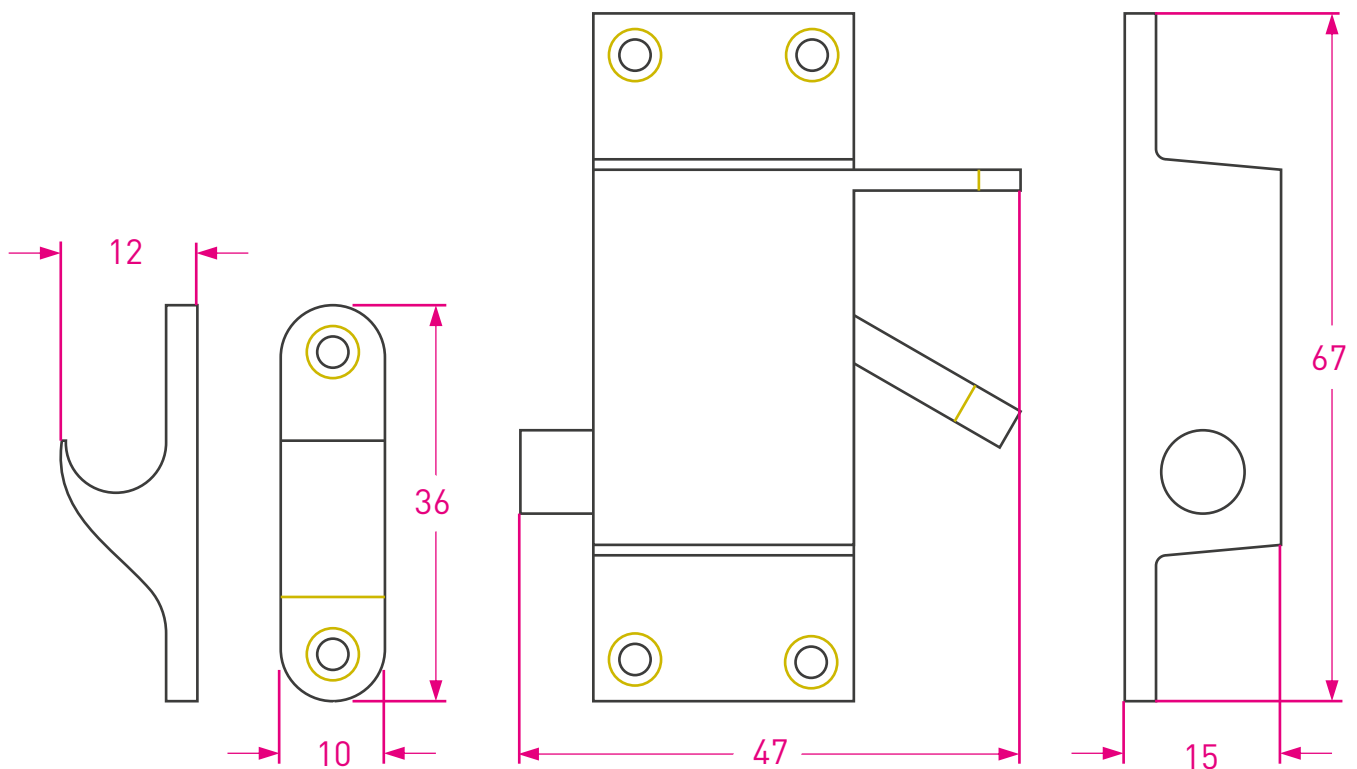

Cierre Guillotina

Mini

Código: 7200

Medidas en mm /
Dimensions in mm
(1 inch = 25,4 mm)