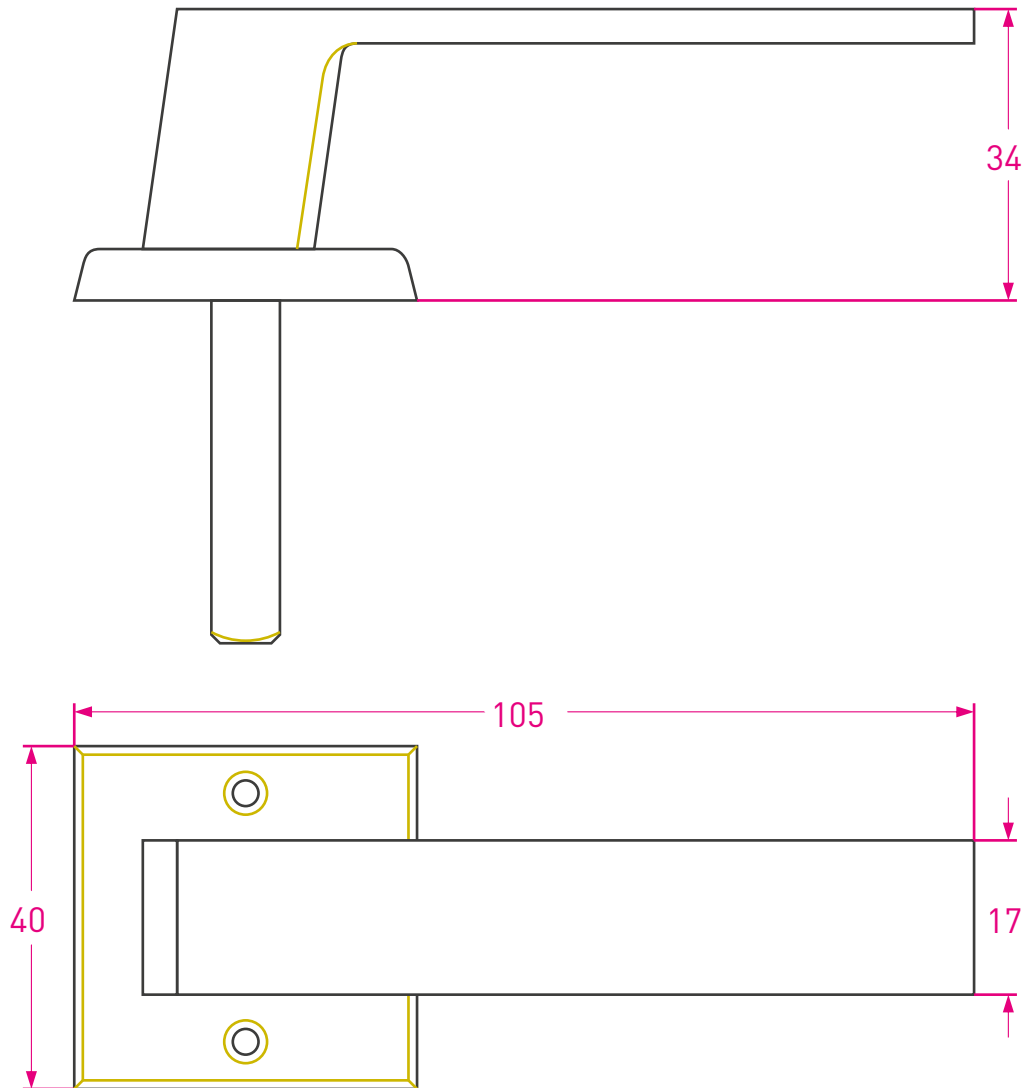

# Manija Doble Balancín

## Biselada Liviana

Código: 8008

Medidas en mm /  
Dimensions in mm  
(1 inch = 25,4 mm)