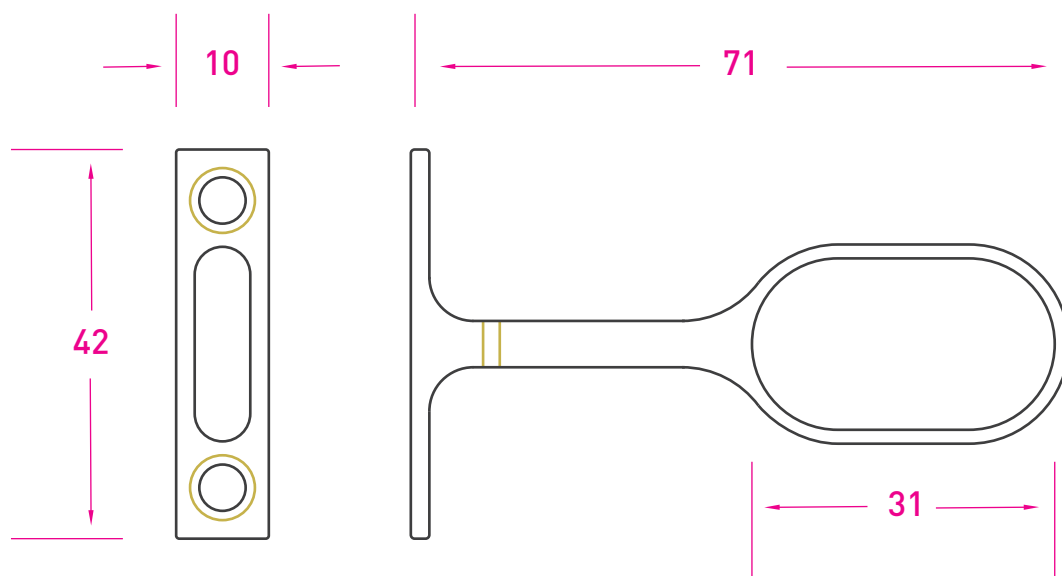

Soporte Central

Zamak

Código: 10001

Medidas en mm /
Dimensions in mm
(1 inch = 25,4 mm)