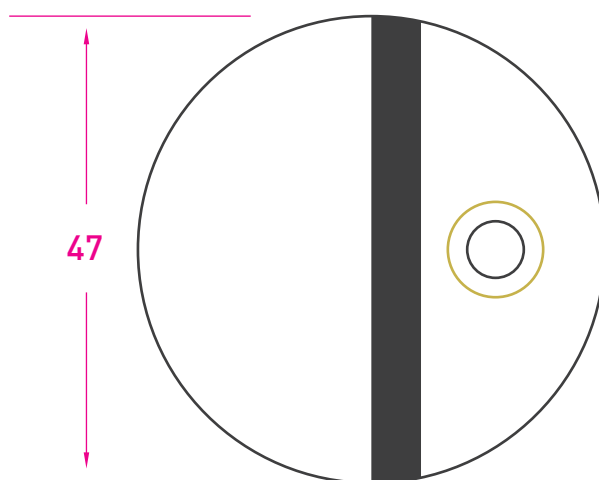

Tope de Puerta

Acero Inoxidable - Goma

Código: 10100

Medidas en mm /
Dimensions in mm
(1 inch = 25,4 mm)