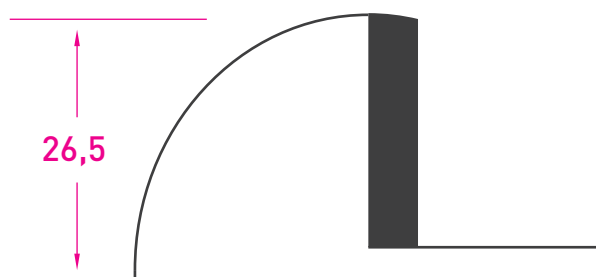

Tope de Puerta

Acero Inoxidable - Goma

Código: 10100

Medidas en mm /
Dimensions in mm
(1 inch = 25,4 mm)