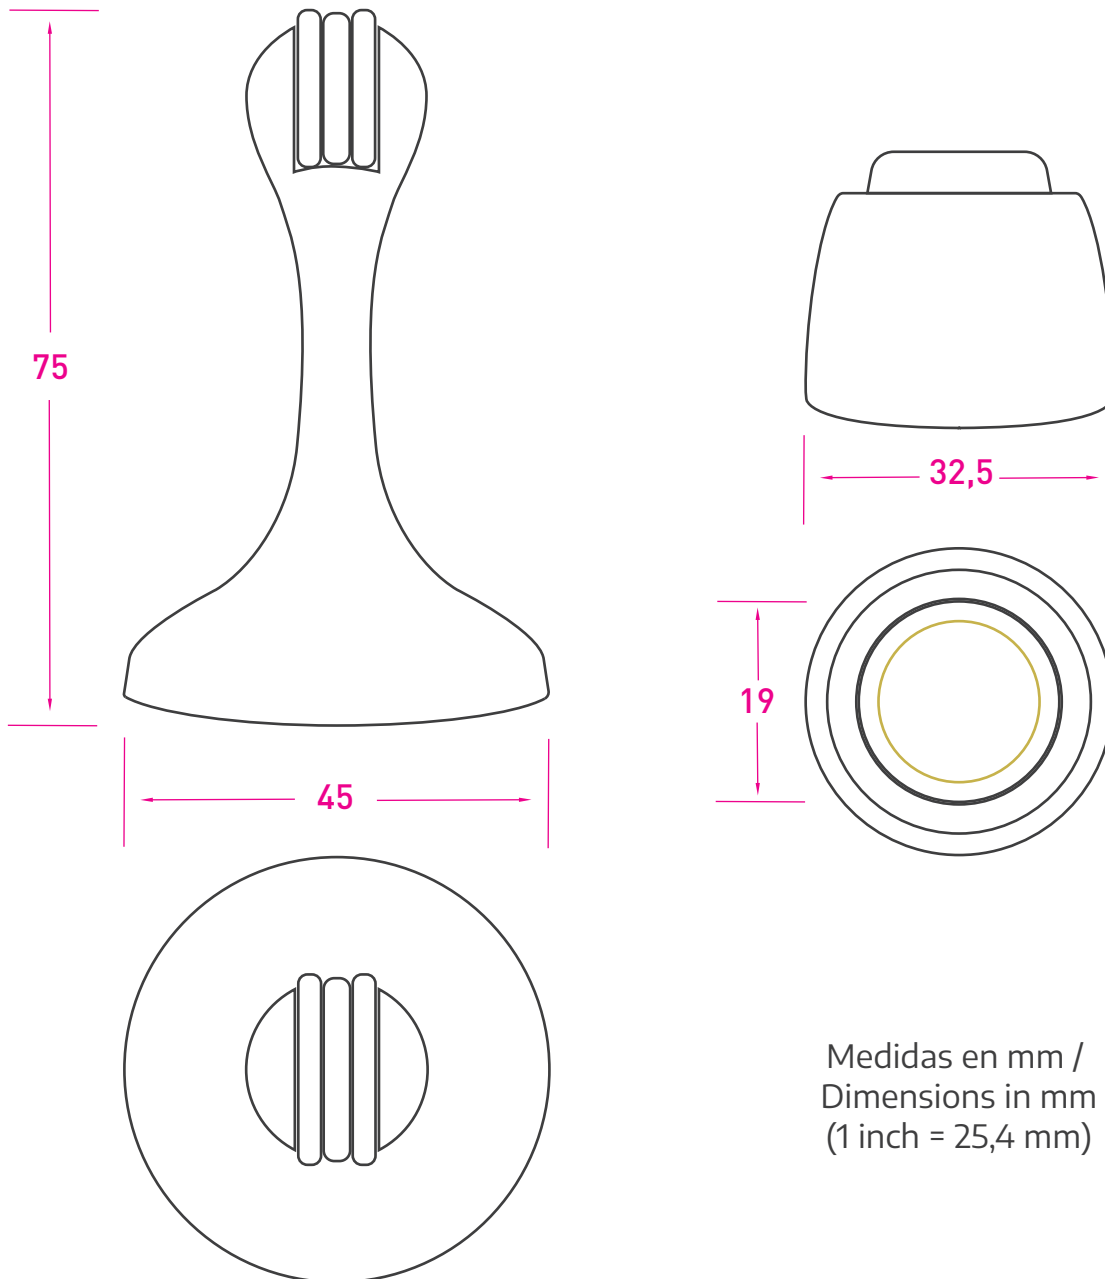

# Retén de Puerta Magnético

## Acero Inoxidable

Código: 10200

Medidas en mm /  
Dimensions in mm  
(1 inch = 25,4 mm)