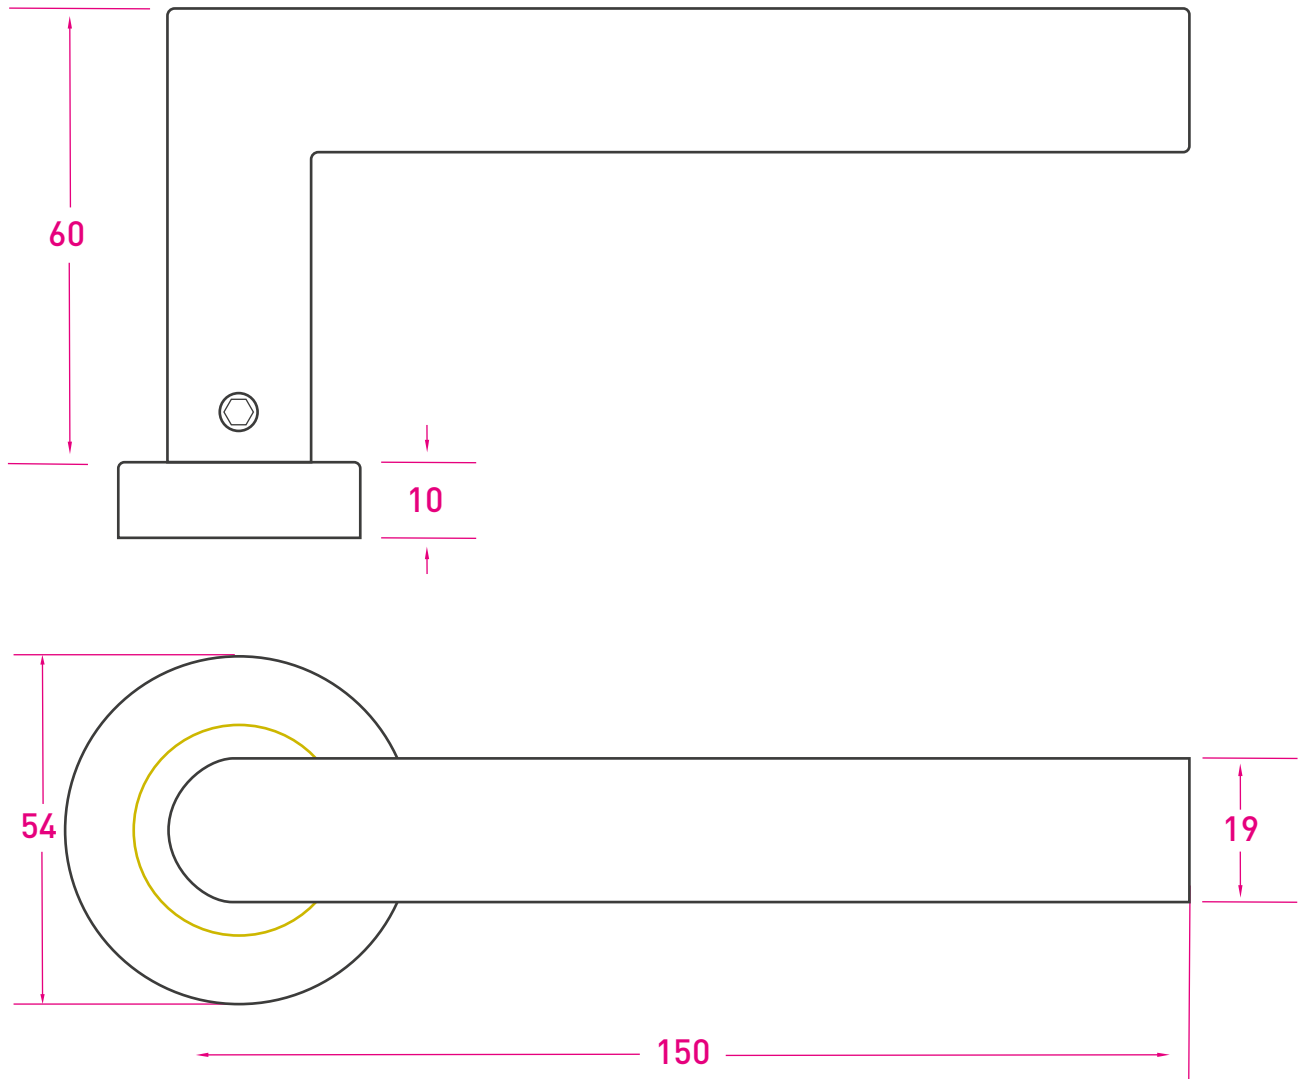

# Manija Recta

## Doble Balancín

Código: 1108

Medidas en mm /  
Dimensions in mm  
(1 inch = 25,4 mm)