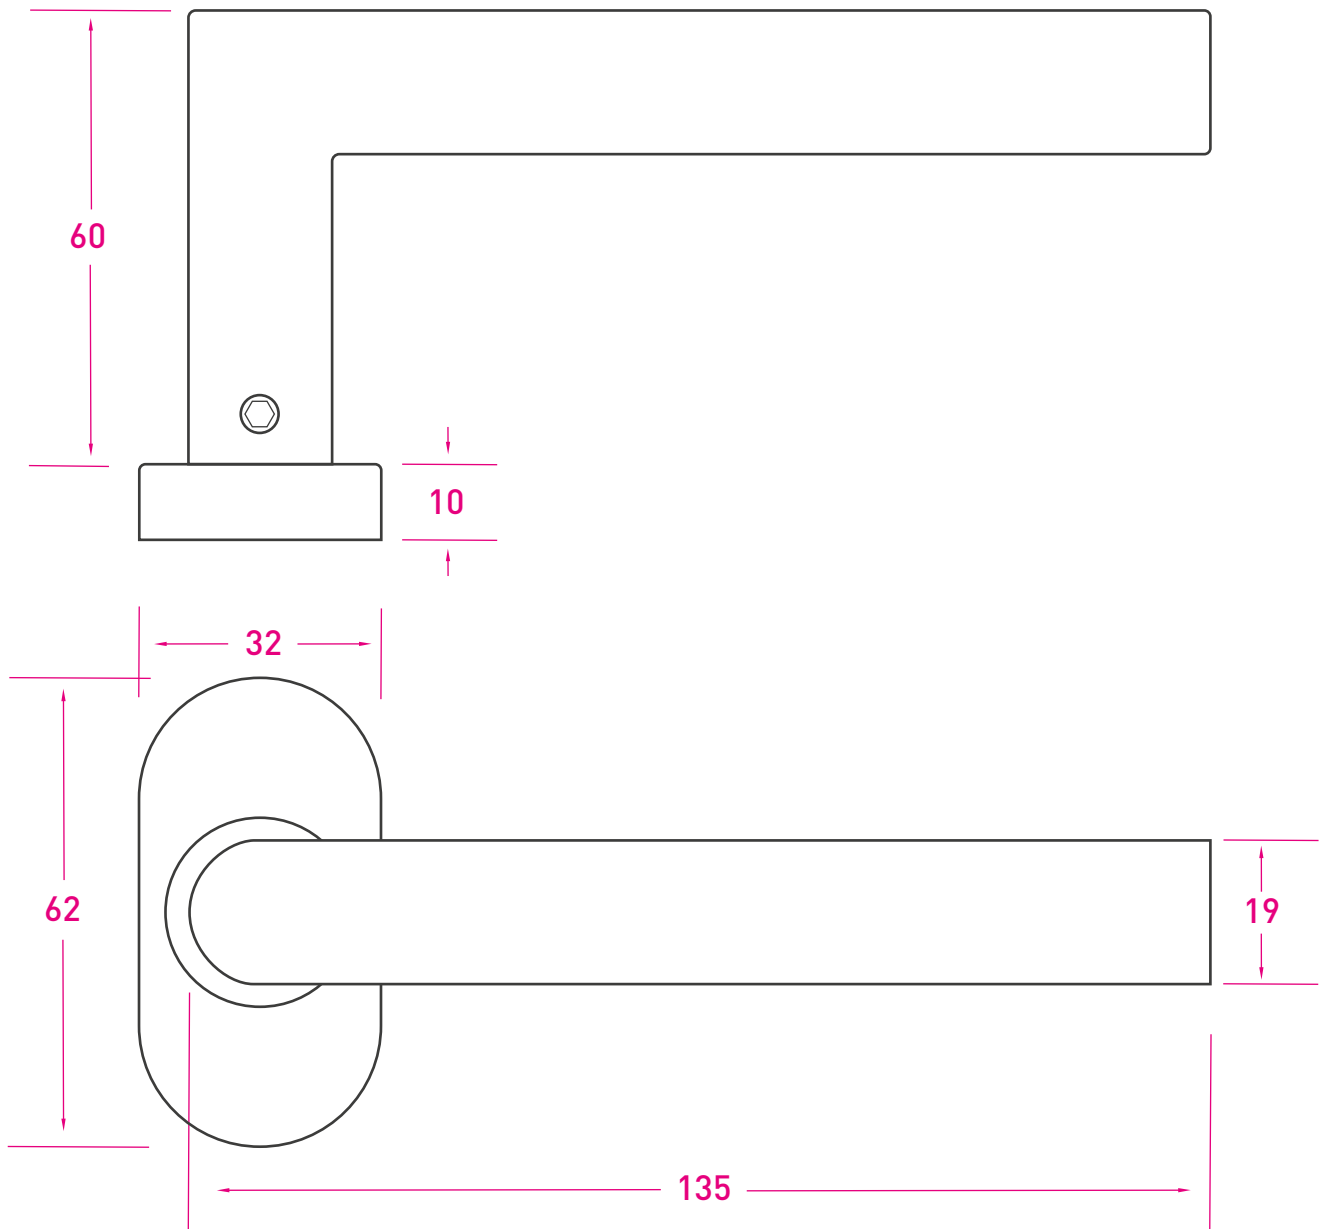

# Manija Recta con base oval

## Doble Balancín - Acero Inoxidable

Código: 1108/0

Medidas en mm /  
Dimensions in mm  
(1 inch = 25,4 mm)