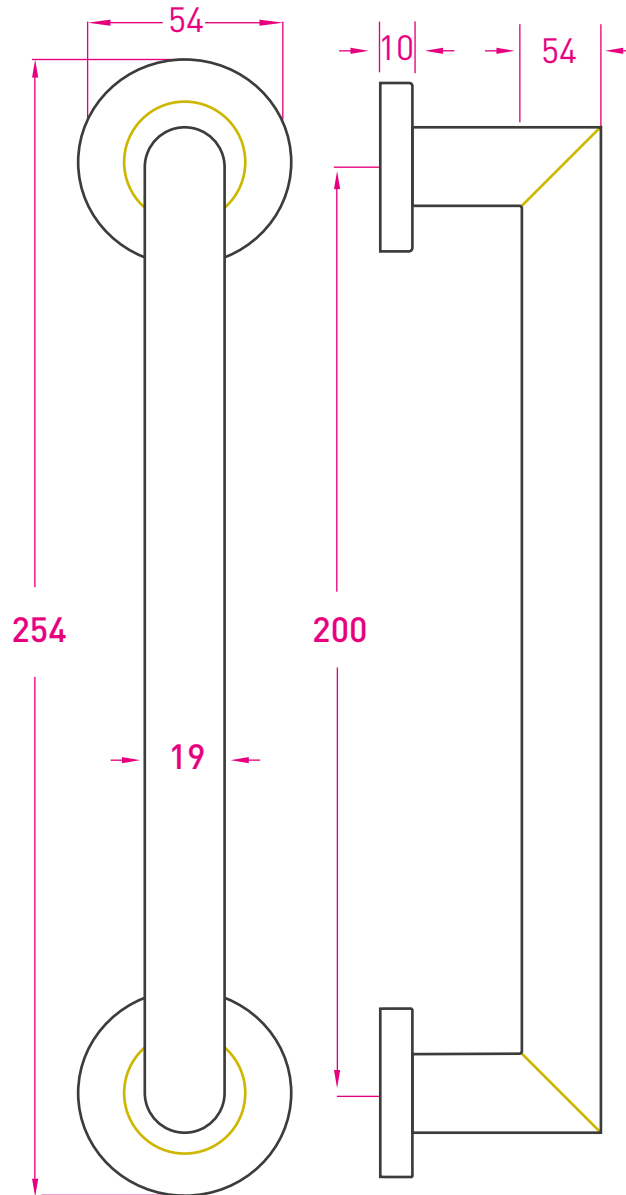

Manijón Recto

Acero Inoxidable

Código: 1208

Medidas en mm /
Dimensions in mm
(1 inch = 25,4 mm)