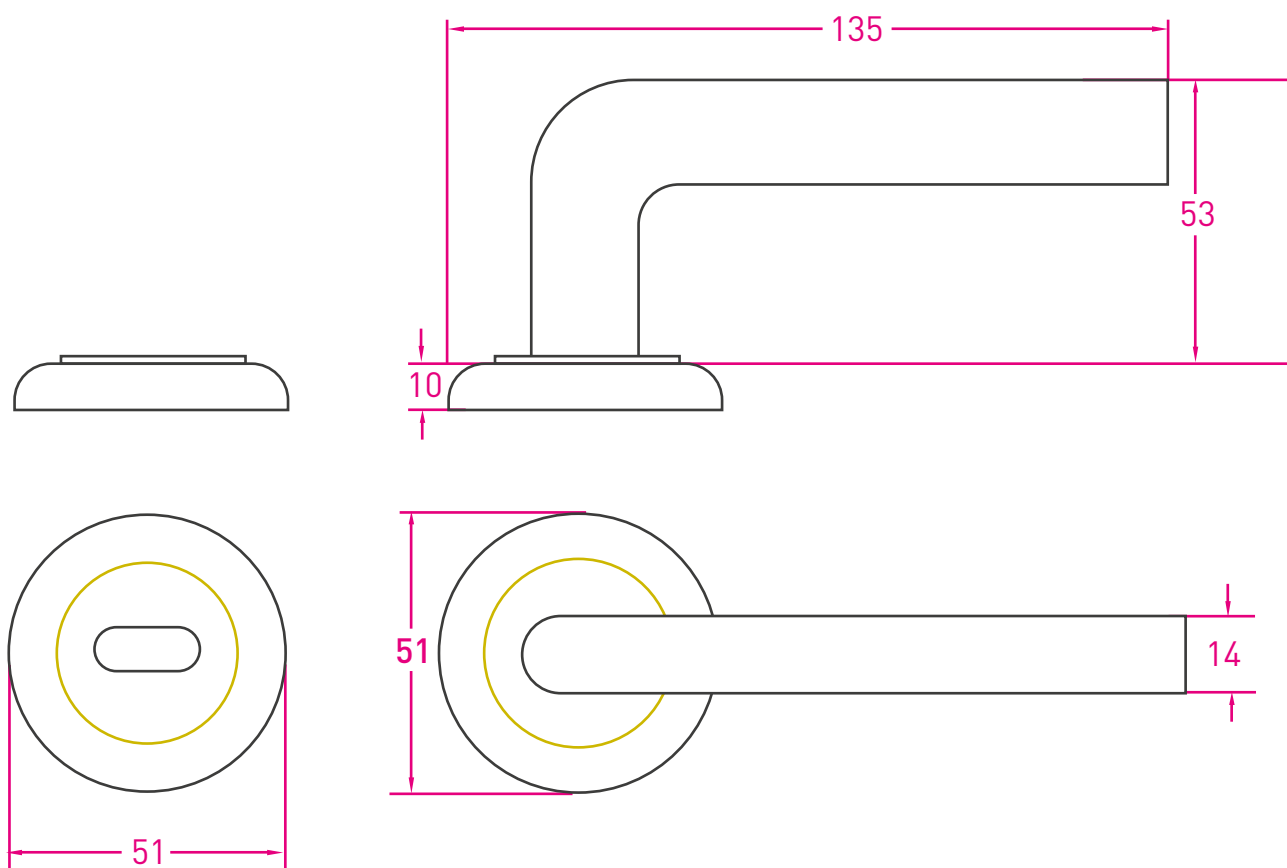

## Doble Balancín (sist. retráctil)

Código: 1209

Medidas en mm /  
Dimensions in mm  
(1 inch = 25,4 mm)