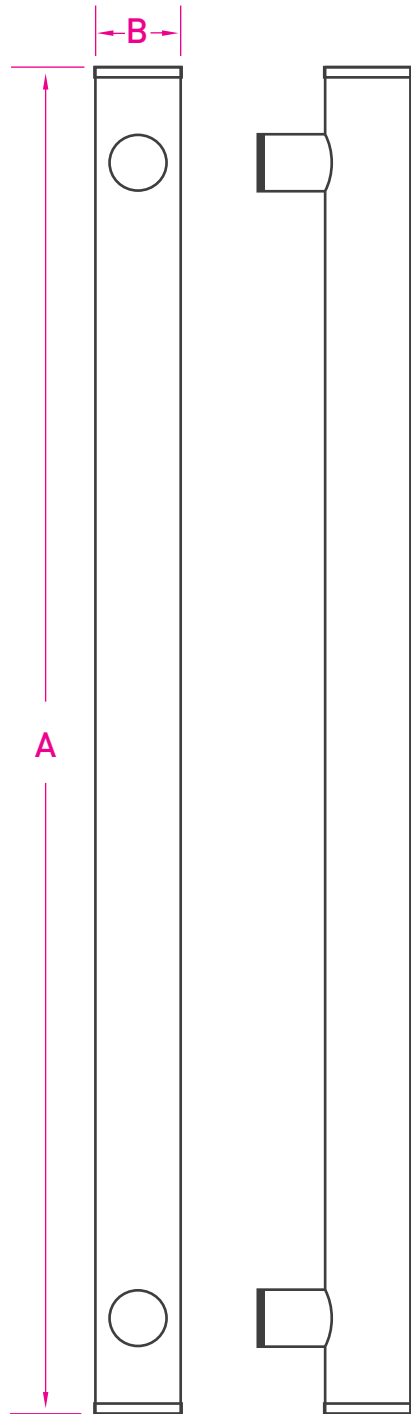

Barral Acero Inoxidable

Esmerilado - Tapa a Presión

Código: 1223

Cód.	A	B
1223/3	300	ø38
1223/4	400	ø38
1223/5	500	ø38
1223/6	600	ø38
1223/8	800	ø38
1223/10	1000	ø38

Medidas en mm /
Dimensions in mm
(1 inch = 25,4 mm)