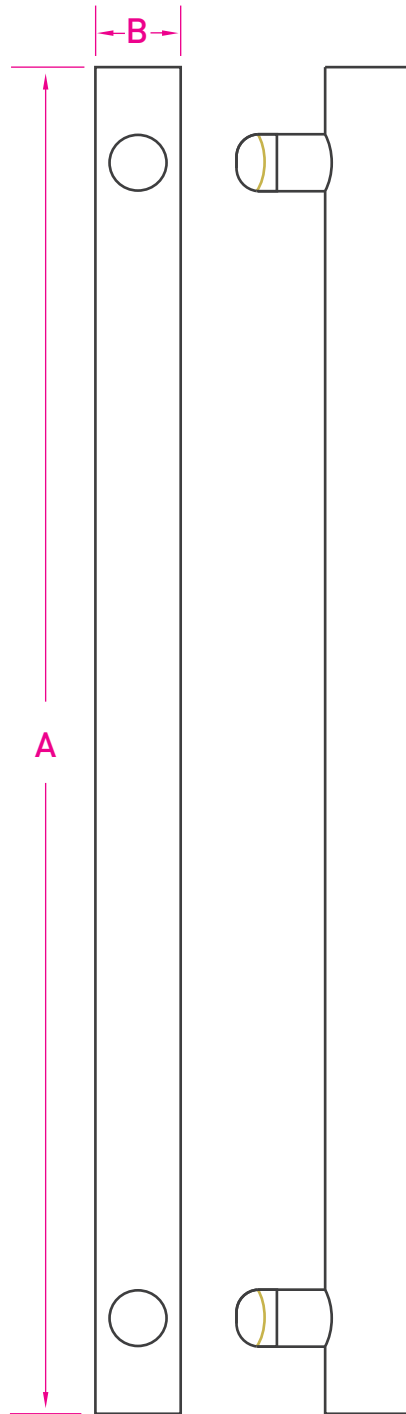

# Barral Desplazado Acero Inoxidable

## Tapa Soldada

Código: 1228

Cód.	A	B
1228/3	300	ø38
1228/4	400	ø38
1228/5	500	ø38
1228/6	600	ø38
1228/8	800	ø38
1228/10	1000	ø38
1228/12	1200	ø38

Medidas en mm /  
Dimensions in mm  
(1 inch = 25,4 mm)