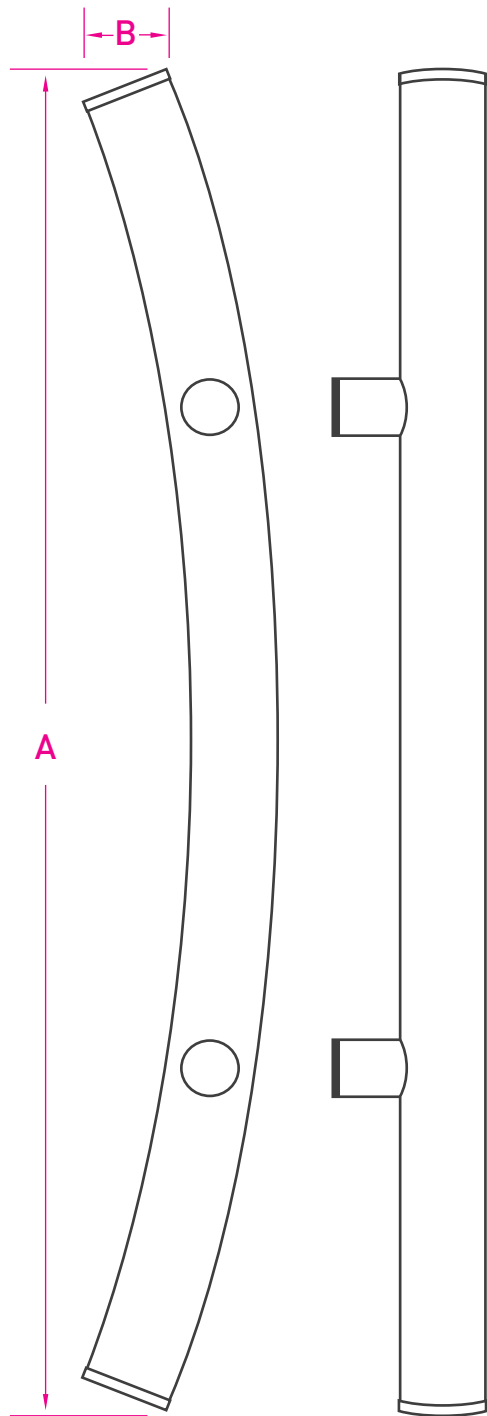

Barral Curvo Acero Inox.

Esmerilado - Tapa a Presión

Código: 1240

Cód.	A	B
1240/3	300	ø38
1240/4	400	ø38
1240/5	500	ø38
1240/6	600	ø38
1240/8	800	ø38
1240/10	1000	ø38
1240/12	1200	ø38

Medidas en mm /
Dimensions in mm
(1 inch = 25,4 mm)