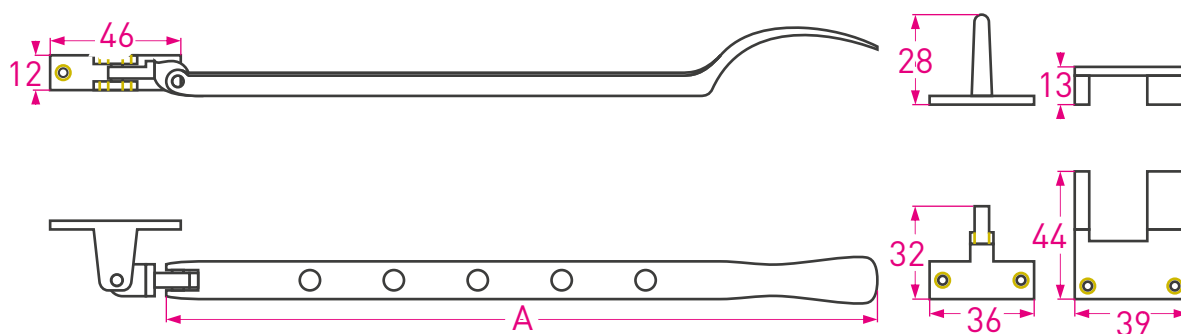

Brazo de empuje

Bronce

Código: 1410

Cód.	A
1400	300
1410	250

Medidas en mm /
Dimensions in mm
(1 inch = 25,4 mm)