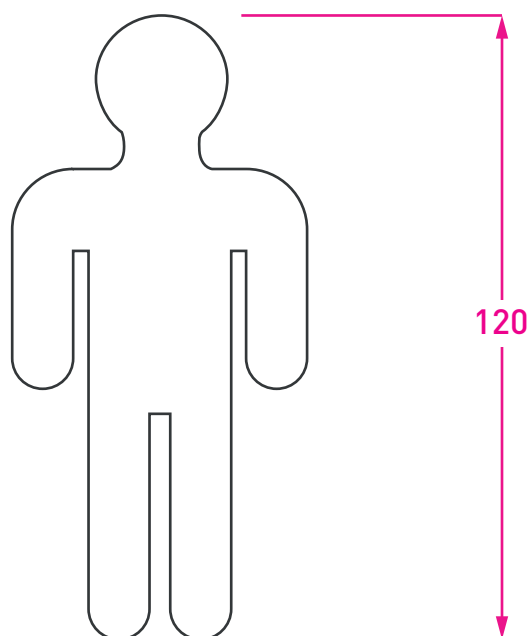

## Acero Inoxidable

Código: 1650

---

Medidas en mm /  
Dimensions in mm  
(1 inch = 25,4 mm)

# Señal Mujer