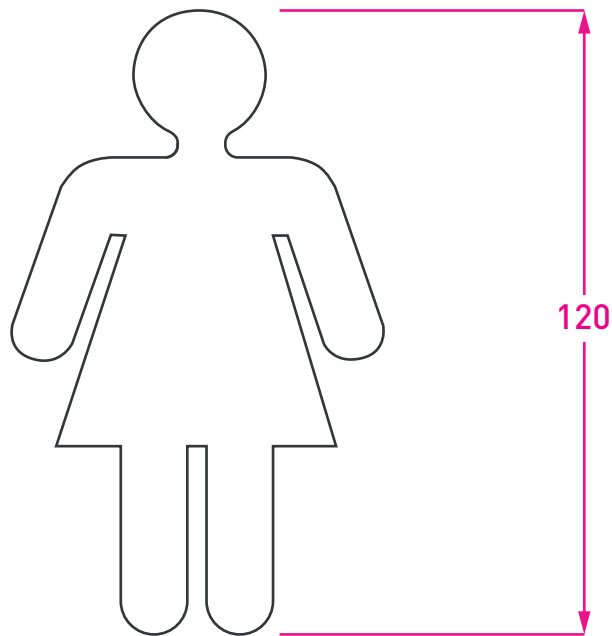

## Acero Inoxidable

Código: 1650

---

Medidas en mm /  
Dimensions in mm  
(1 inch = 25,4 mm)

# Señal Mujer