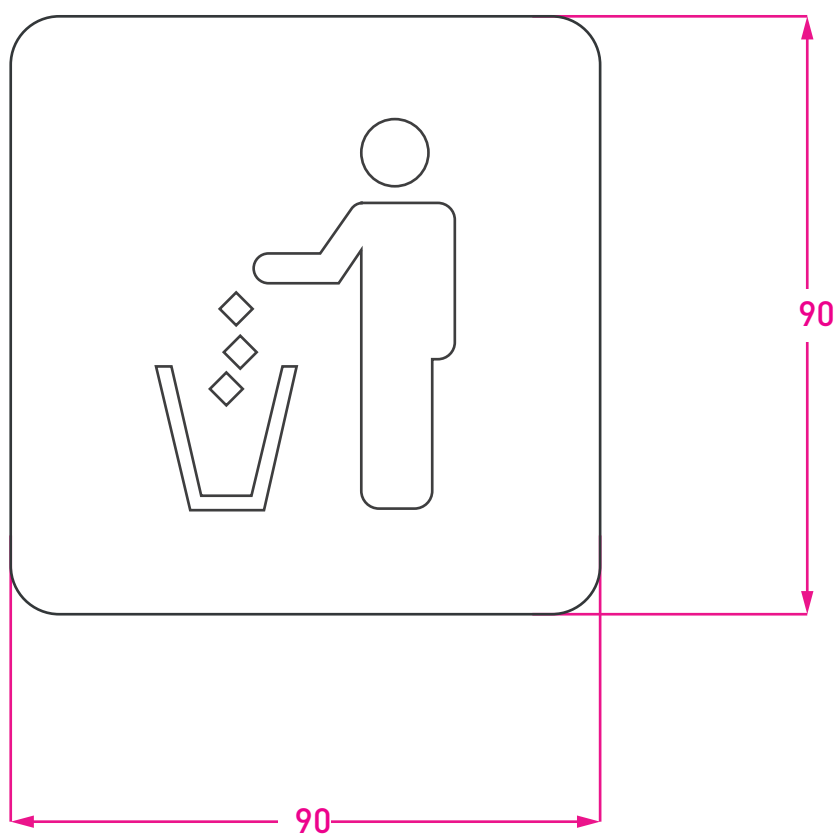

Señal Baño Mujeres

Código: 1660

Medidas en mm /
Dimensions in mm
(1 inch = 25,4 mm)

Señal Baños

Código: 1660

Medidas en mm /
Dimensions in mm
(1 inch = 25,4 mm)

Señal Baño Hombres

Código: 1660

Medidas en mm /
Dimensions in mm
(1 inch = 25,4 mm)

Señal No Fumar

Código: 1660

Medidas en mm /
Dimensions in mm
(1 inch = 25,4 mm)

Señal Flecha

Código: 1660

Medidas en mm /
Dimensions in mm
(1 inch = 25,4 mm)

Señal Cesto

Código: 1660

Medidas en mm /
Dimensions in mm
(1 inch = 25,4 mm)