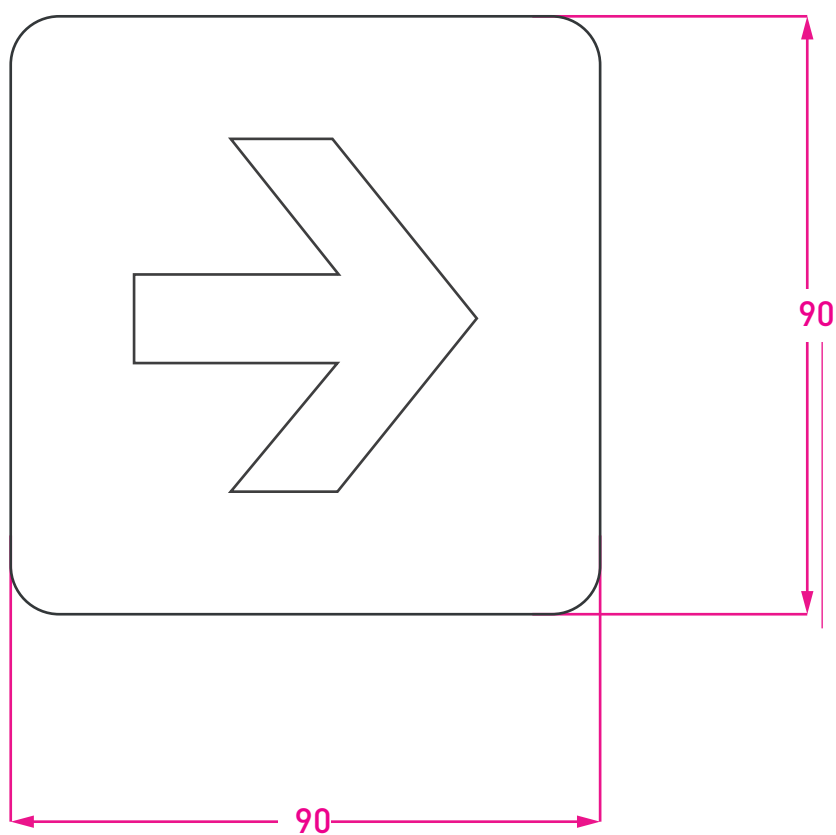

Señal Baño Mujeres

Código: 1660

Medidas en mm /
Dimensions in mm
(1 inch = 25,4 mm)

Señal Baños

Código: 1660

Medidas en mm /
Dimensions in mm
(1 inch = 25,4 mm)

Señal Baño Hombres

Código: 1660

Medidas en mm /
Dimensions in mm
(1 inch = 25,4 mm)

Señal No Fumar

Código: 1660

Medidas en mm /
Dimensions in mm
(1 inch = 25,4 mm)

Señal Flecha

Código: 1660

Medidas en mm /
Dimensions in mm
(1 inch = 25,4 mm)

Señal Cesto

Código: 1660

Medidas en mm /
Dimensions in mm
(1 inch = 25,4 mm)