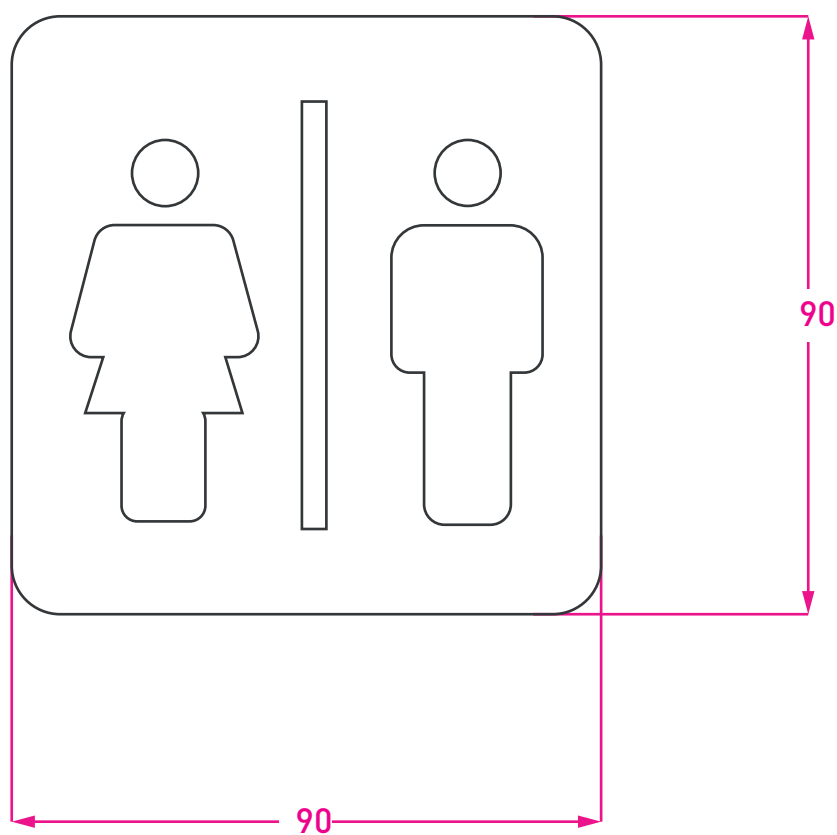

Señal Baño Mujeres

Código: 1660

Medidas en mm /
Dimensions in mm
(1 inch = 25,4 mm)

Señal Baños

Código: 1660

Medidas en mm /
Dimensions in mm
(1 inch = 25,4 mm)

Señal Baño Hombres

Código: 1660

Medidas en mm /
Dimensions in mm
(1 inch = 25,4 mm)

Señal No Fumar

Código: 1660

Medidas en mm /
Dimensions in mm
(1 inch = 25,4 mm)

Señal Flecha

Código: 1660

Medidas en mm /
Dimensions in mm
(1 inch = 25,4 mm)

Señal Cesto

Código: 1660

Medidas en mm /
Dimensions in mm
(1 inch = 25,4 mm)