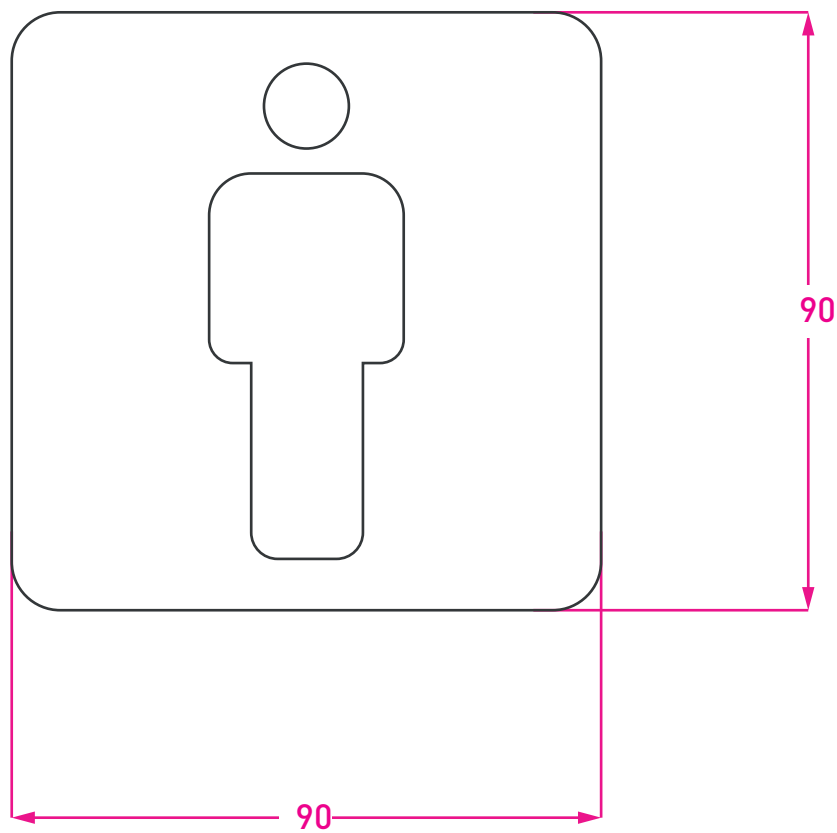

Señal Baño Mujeres

Código: 1660

Medidas en mm /
Dimensions in mm
(1 inch = 25,4 mm)

Señal Baños

Código: 1660

Medidas en mm /
Dimensions in mm
(1 inch = 25,4 mm)

Señal Baño Hombres

Código: 1660

Medidas en mm /
Dimensions in mm
(1 inch = 25,4 mm)

Señal No Fumar

Código: 1660

Medidas en mm /
Dimensions in mm
(1 inch = 25,4 mm)

Señal Flecha

Código: 1660

Medidas en mm /
Dimensions in mm
(1 inch = 25,4 mm)

Señal Cesto

Código: 1660

Medidas en mm /
Dimensions in mm
(1 inch = 25,4 mm)