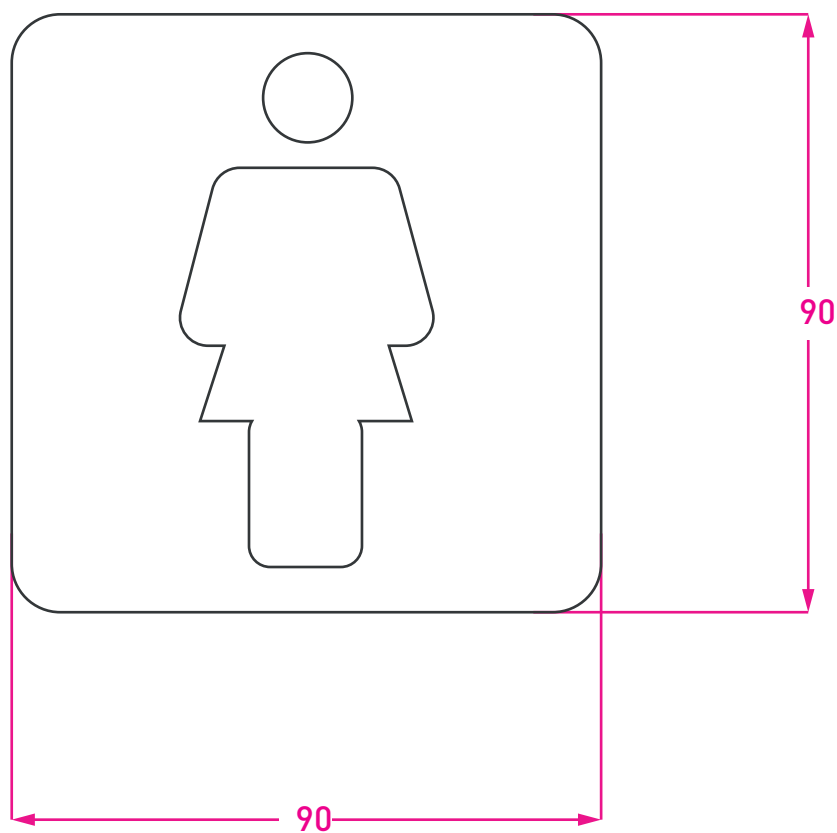

Señal Baño Mujeres

Código: 1660

Medidas en mm /
Dimensions in mm
(1 inch = 25,4 mm)

Señal Baños

Código: 1660

Medidas en mm /
Dimensions in mm
(1 inch = 25,4 mm)

Señal Baño Hombres

Código: 1660

Medidas en mm /
Dimensions in mm
(1 inch = 25,4 mm)

Señal No Fumar

Código: 1660

Medidas en mm /
Dimensions in mm
(1 inch = 25,4 mm)

Señal Flecha

Código: 1660

Medidas en mm /
Dimensions in mm
(1 inch = 25,4 mm)

Señal Cesto

Código: 1660

Medidas en mm /
Dimensions in mm
(1 inch = 25,4 mm)