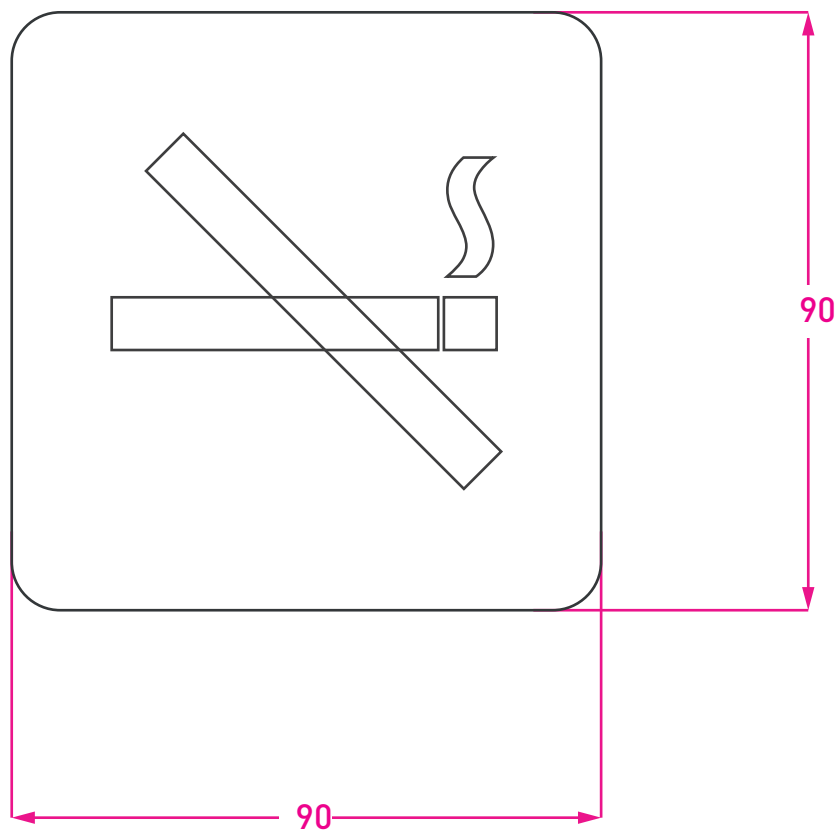

Señal Baño Mujeres

Código: 1660

Medidas en mm /
Dimensions in mm
(1 inch = 25,4 mm)

Señal Baños

Código: 1660

Medidas en mm /
Dimensions in mm
(1 inch = 25,4 mm)

Señal Baño Hombres

Código: 1660

Medidas en mm /
Dimensions in mm
(1 inch = 25,4 mm)

Señal No Fumar

Código: 1660

Medidas en mm /
Dimensions in mm
(1 inch = 25,4 mm)

Señal Flecha

Código: 1660

Medidas en mm /
Dimensions in mm
(1 inch = 25,4 mm)

Señal Cesto

Código: 1660

Medidas en mm /
Dimensions in mm
(1 inch = 25,4 mm)