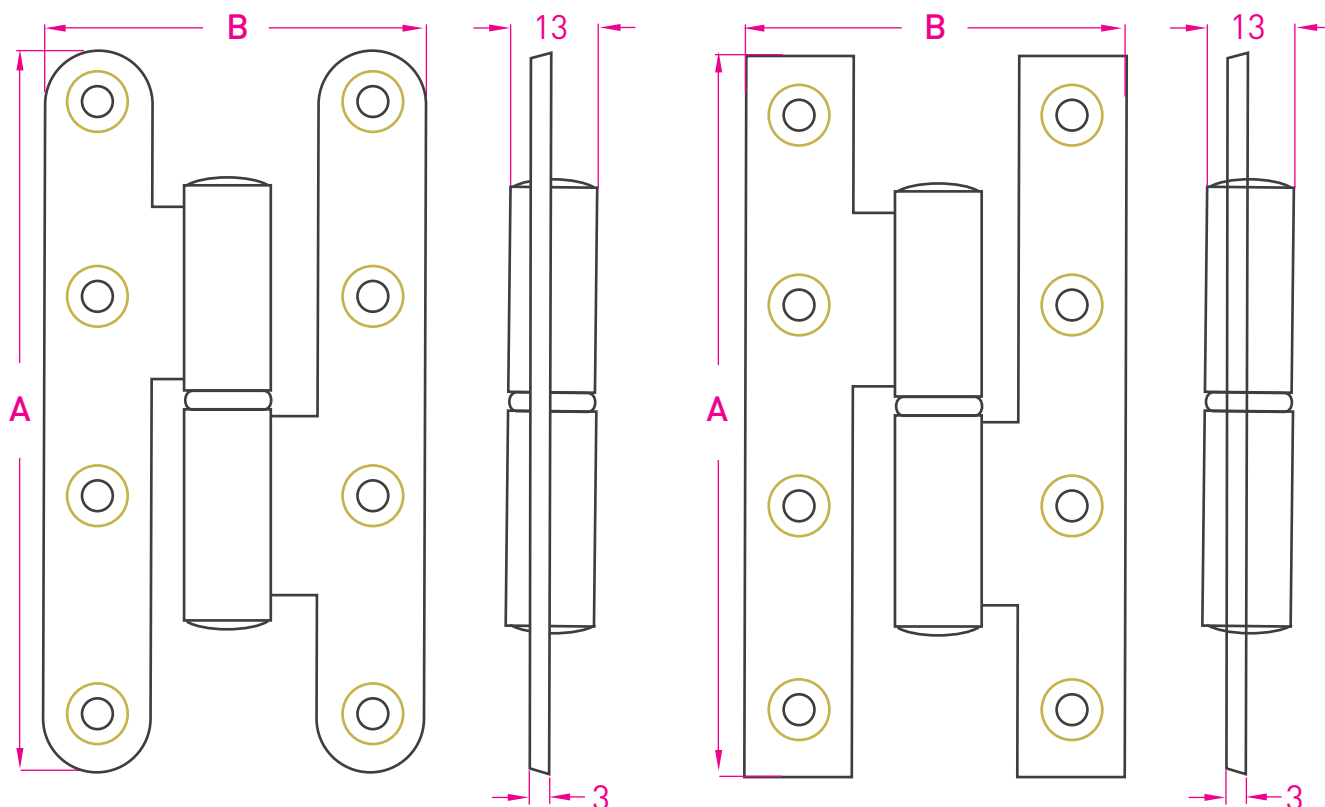

## Punta Cuadrada o Redonda

Código: 50

Cód.	A	B
50	80	55
52	110	55
54	140	70
56	160	80

Medidas en mm /  
Dimensions in mm  
(1 inch = 25,4 mm)