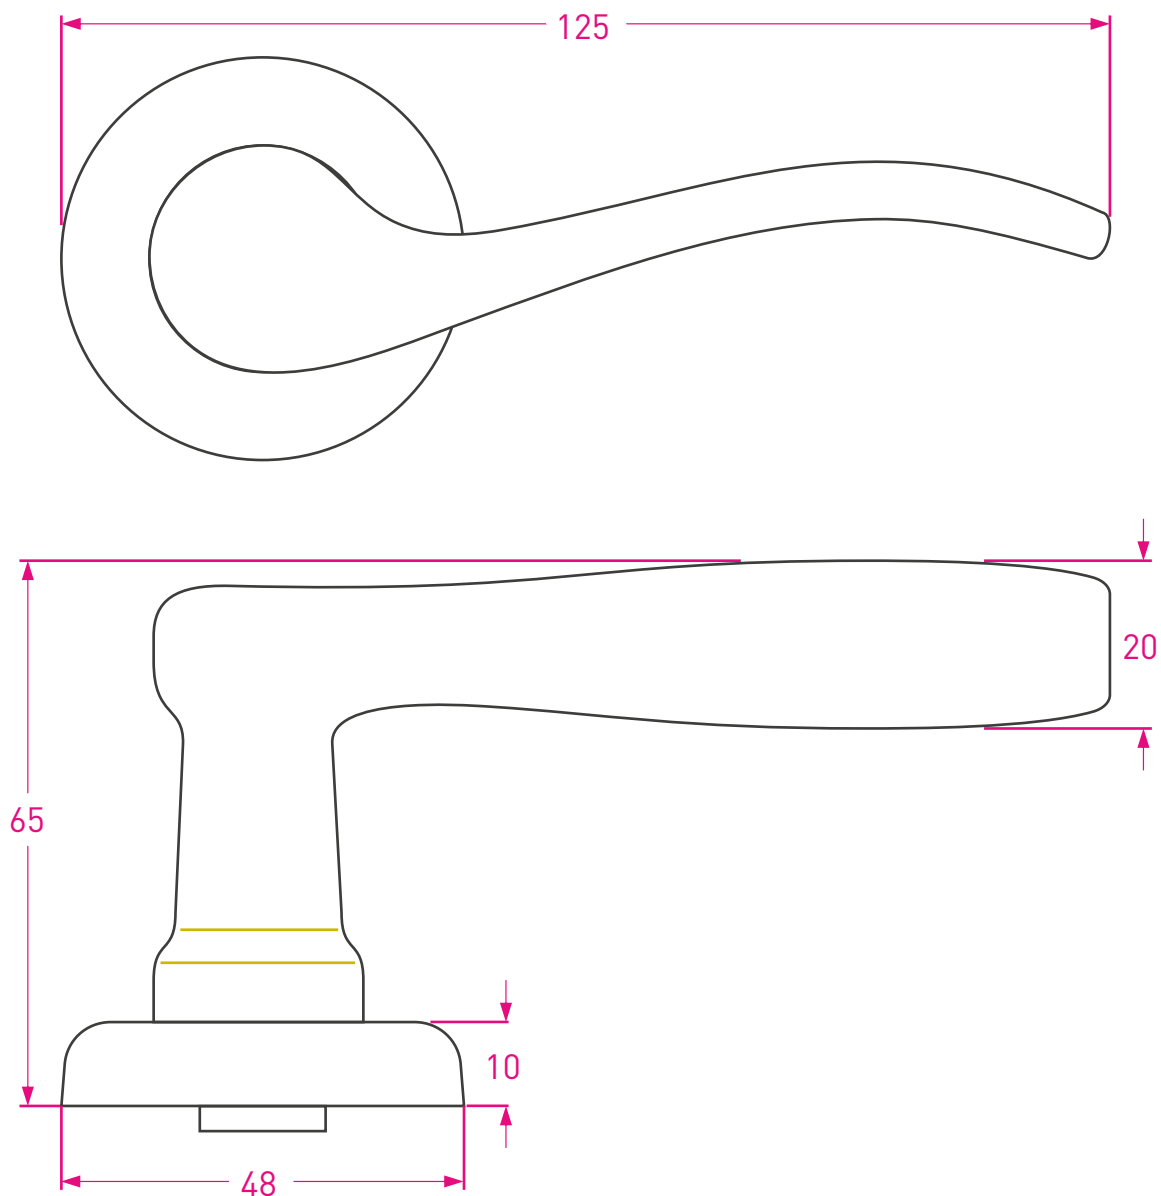

## Doble Balancín (sist. retráctil)

Código: 5110

Medidas en mm /  
Dimensions in mm  
(1 inch = 25,4 mm)