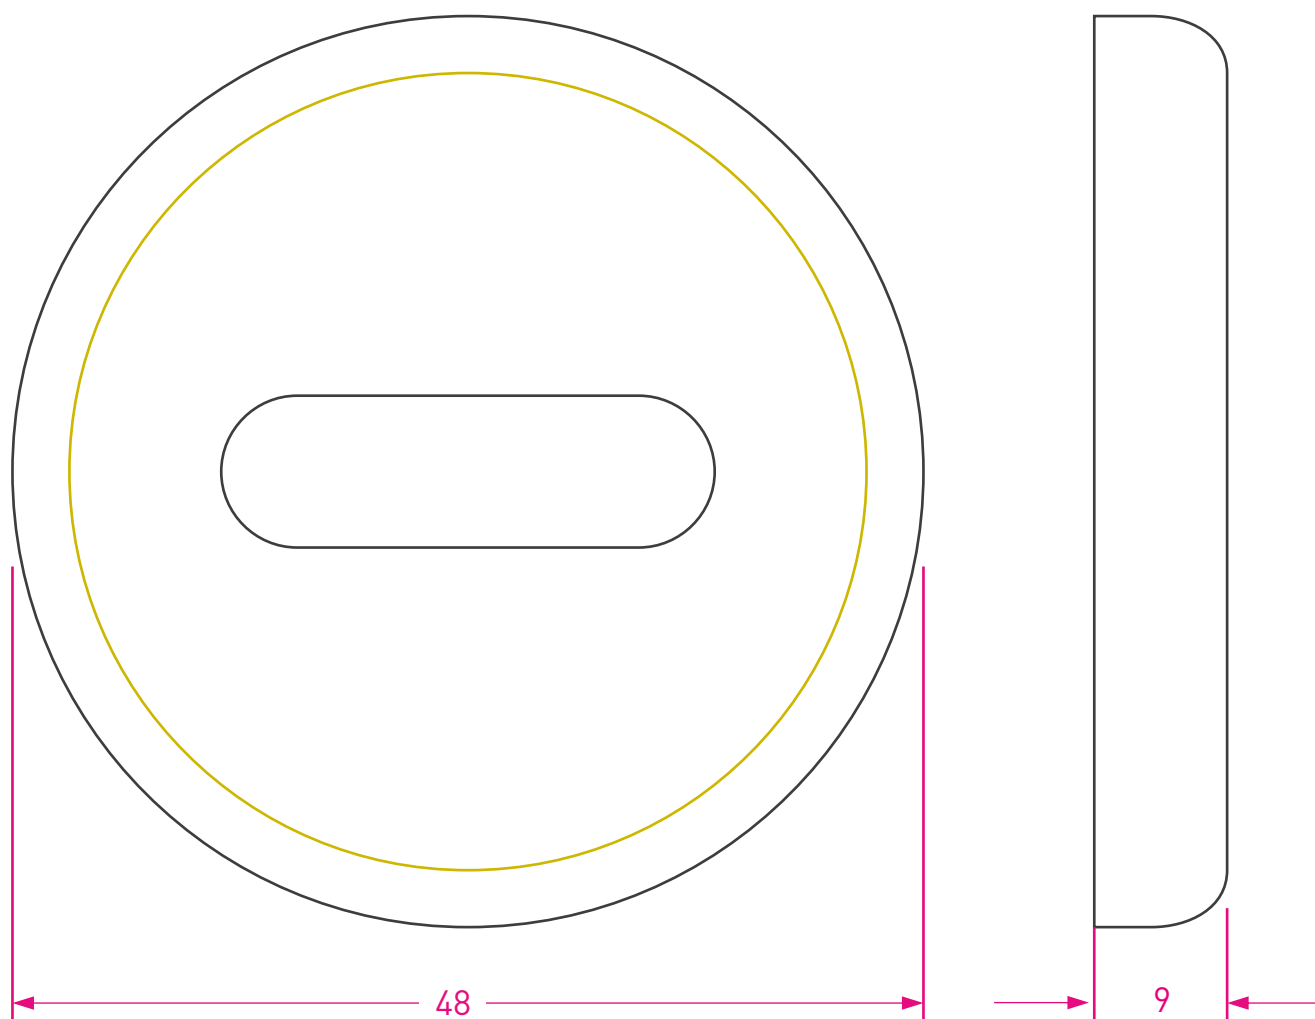

Bocallave Celta/Madison

Código: 5111

Medidas en mm /
Dimensions in mm
(1 inch = 25,4 mm)