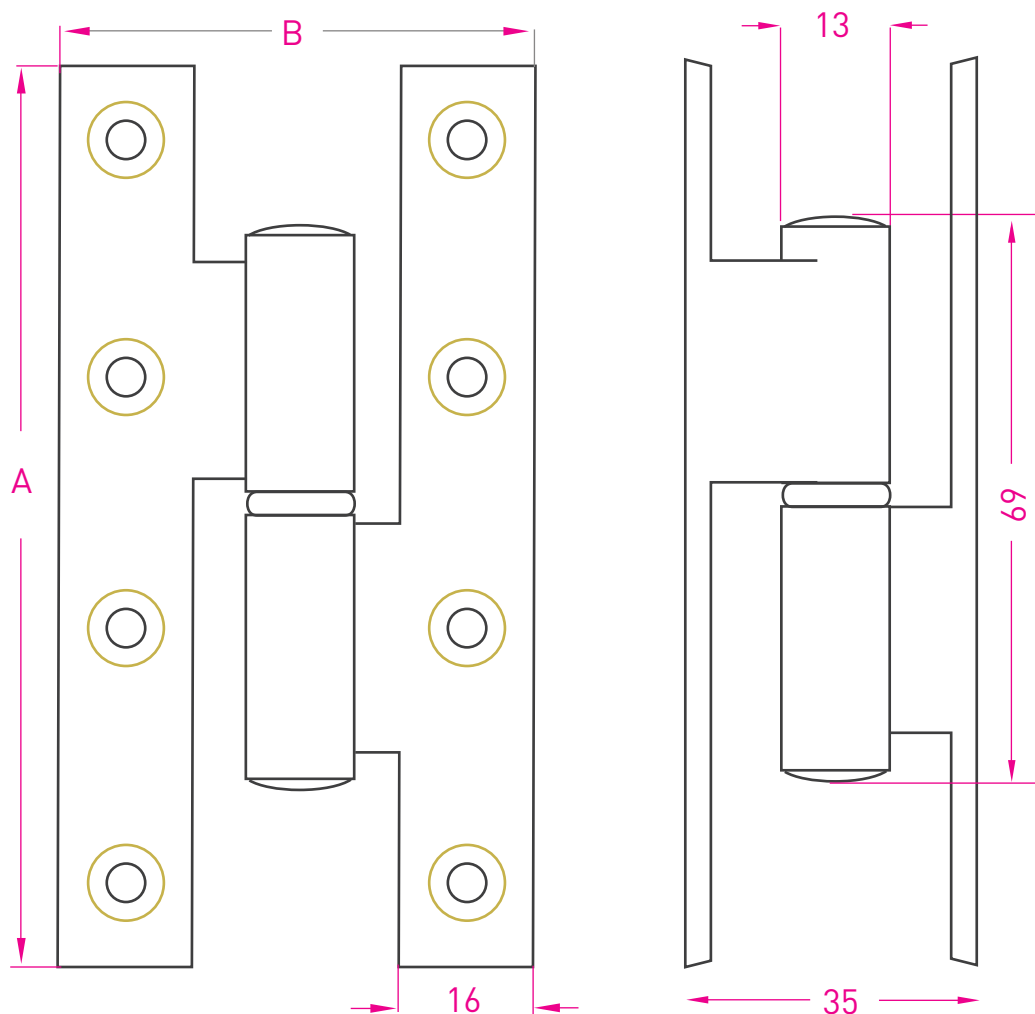

Pomela Escuadra

Punta Cuadrada o Redonda

Código: 60

Cód.	A	B
60	110	55
62	140	70
64	160	80

Medidas en mm /
Dimensions in mm
(1 inch = 25,4 mm)