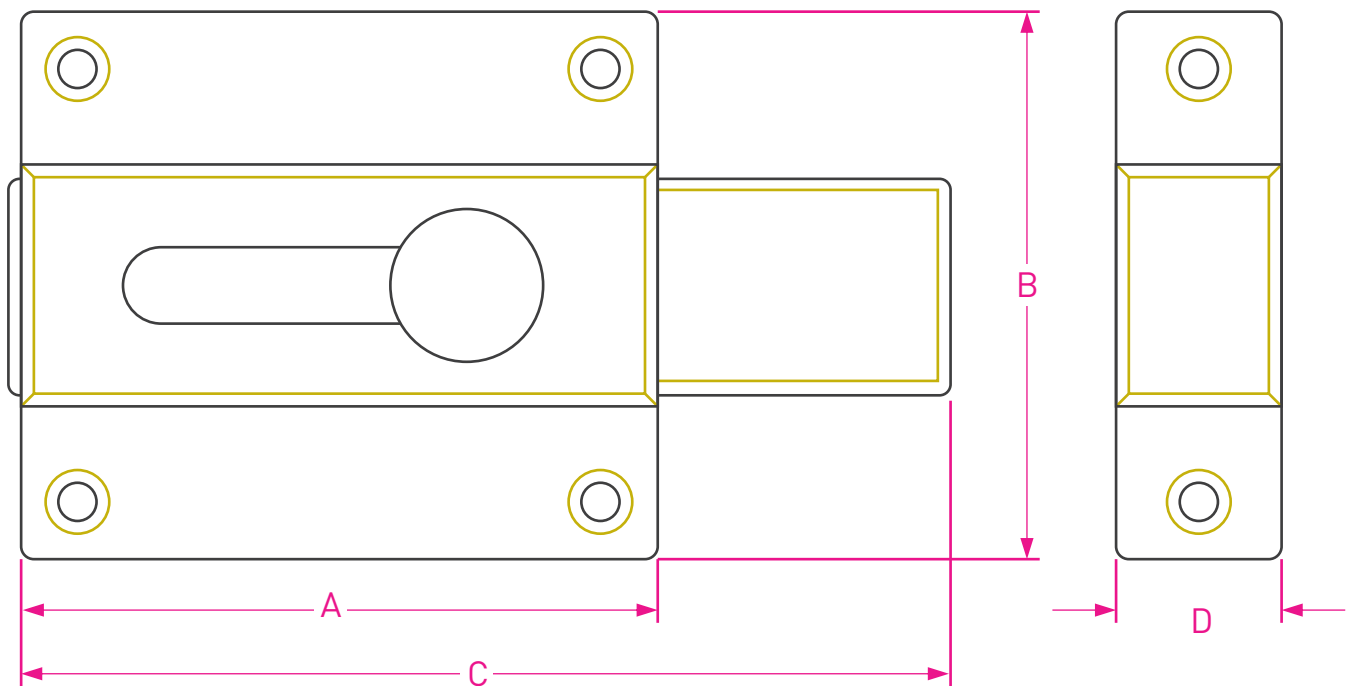

## Sin Traba

Código: 6001

Cód.	A	B	C	D
6000	57	47	90	15
6001	50	43	79	13
6002	44	34	65	11
6003	35	34	51	11

Medidas en mm /  
Dimensions in mm  
(1 inch = 25,4 mm)