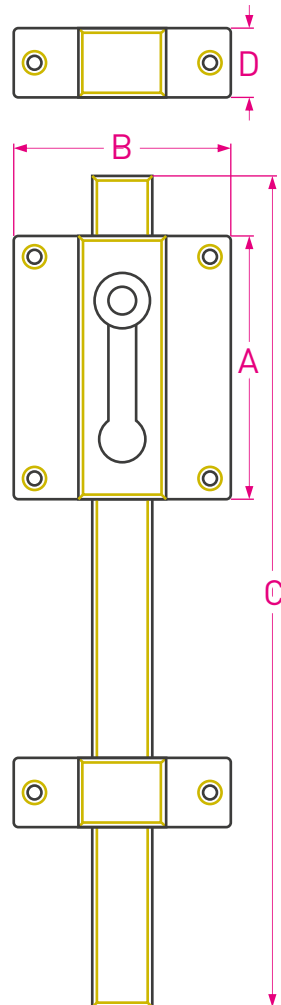

# Pasador Largo

## Con traba a resorte

Código: 6014

Cód.	A	B	C	D
6014	57	47	180	15
6015	57	47	280	15
6016	44	34	180	11
6017	44	34	280	11

Medidas en mm /  
Dimensions in mm  
(1 inch = 25,4 mm)