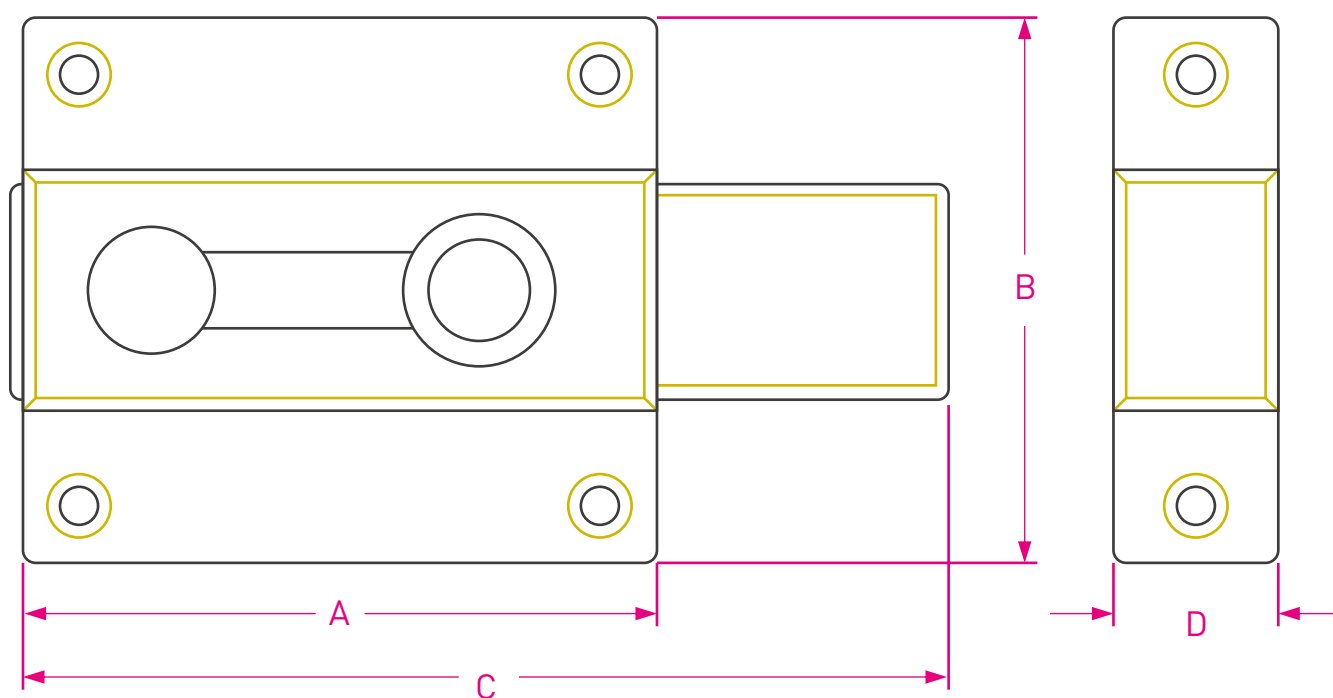

## Con traba a resorte

Código: 6020

Cód.	A	B	C	D
6020	57	47	90	15
6021	50	43	79	13
6022	44	34	65	11
6023	35	34	51	11

Medidas en mm /  
Dimensions in mm  
(1 inch = 25,4 mm)