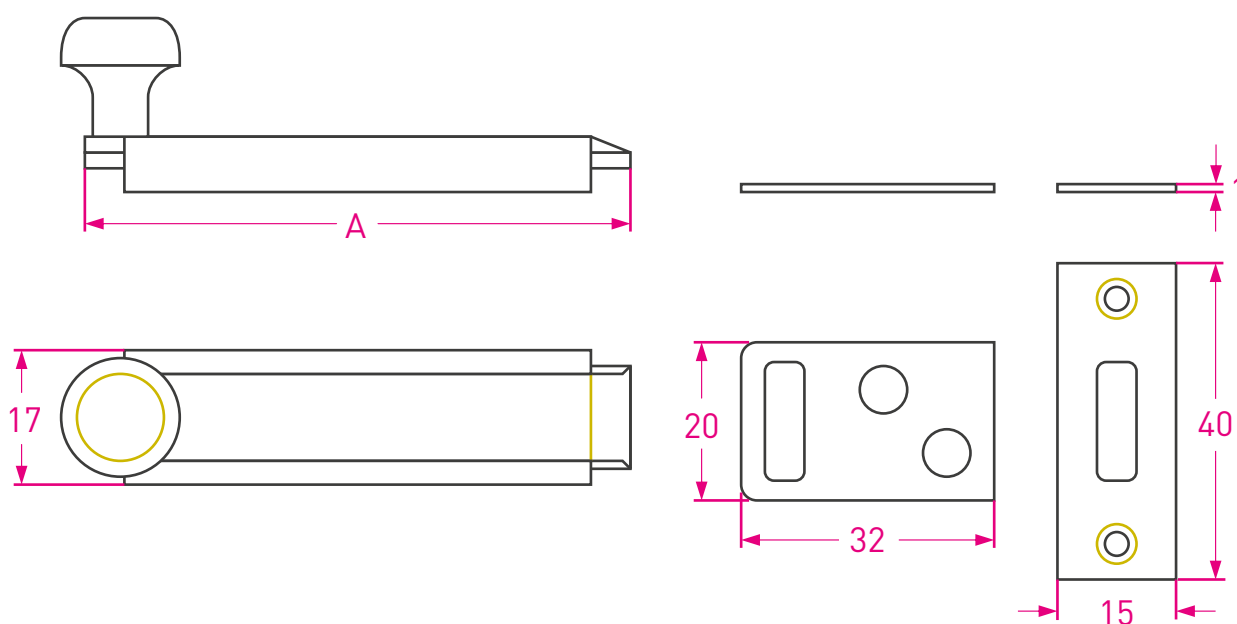

Pasador Imperio

Código: 6024

Cód.	A
6024	60
6025	100
6027	150
6029	200

Medidas en mm /
Dimensions in mm
(1 inch = 25,4 mm)