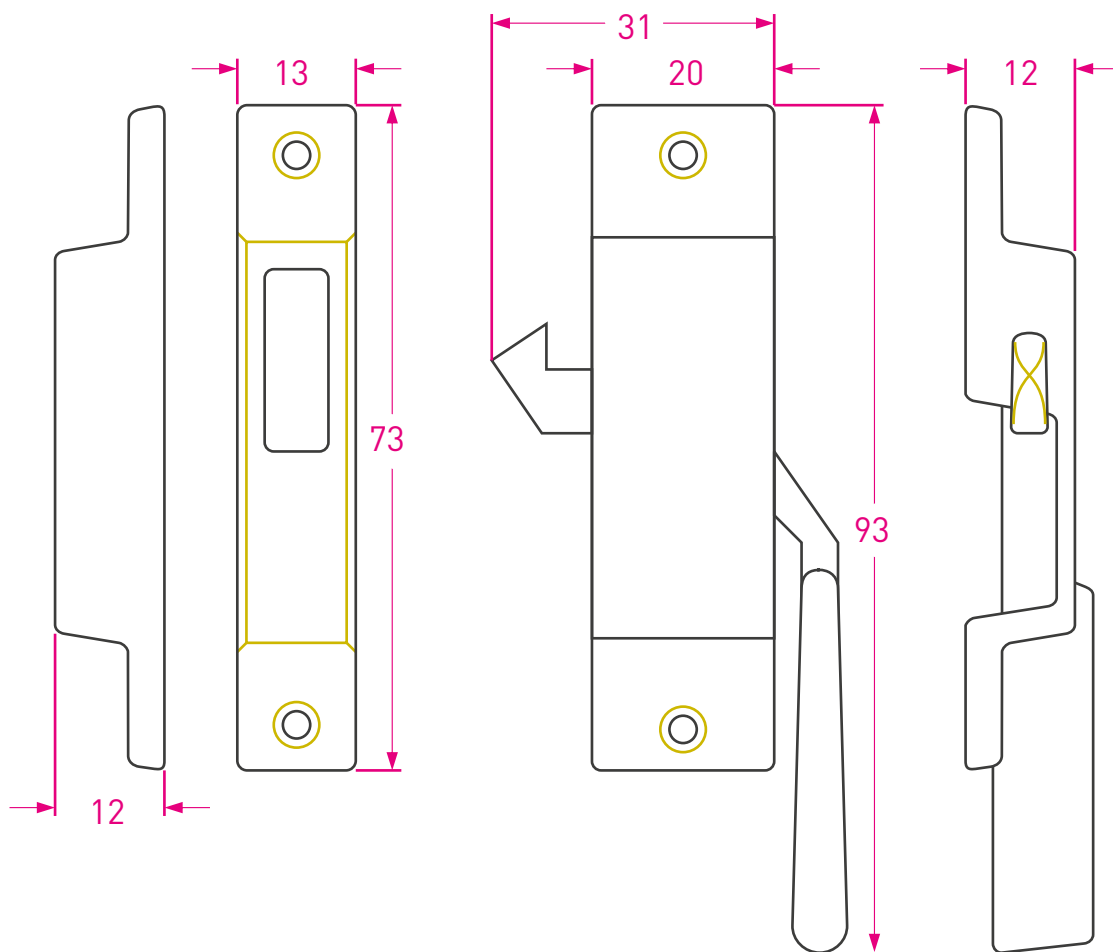

Cierre de Arrimar con Cubeta Central

Código: 6030

Medidas en mm /
Dimensions in mm
(1 inch = 25,4 mm)