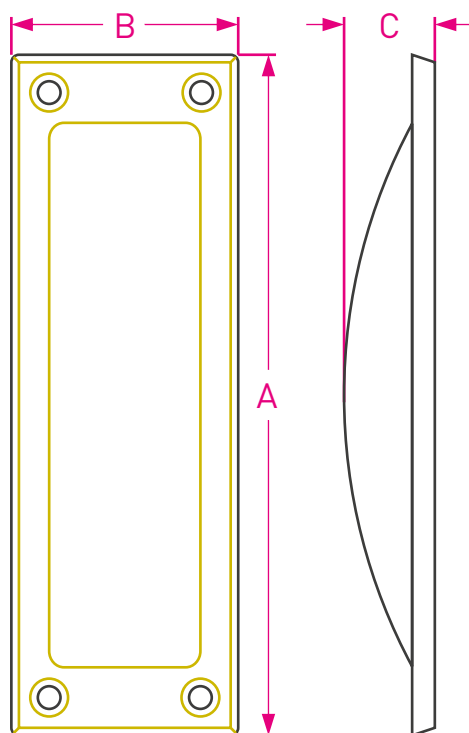

Cubeta de Embutir

Código: 6040

Cód.	A	B	C
6040	90	30	12
6041	120	40	13
6043	90	33	10

Medidas en mm /
Dimensions in mm
(1 inch = 25,4 mm)