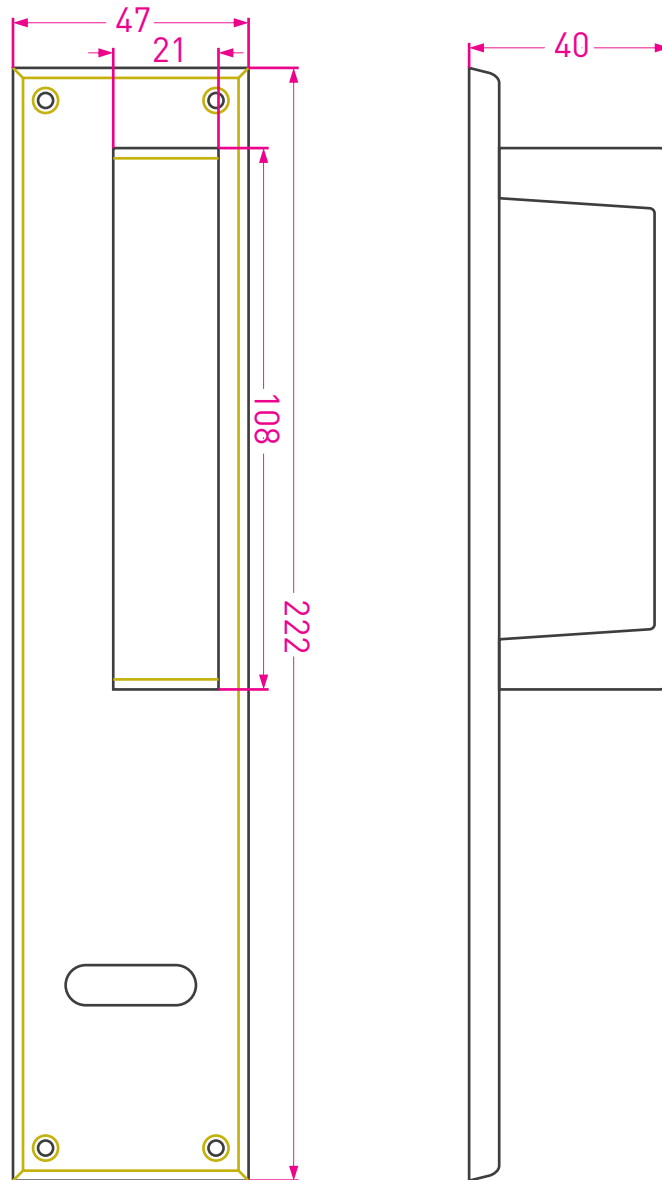

Manijón Biselado

Liviano

Código: 6080

Medidas en mm /
Dimensions in mm
(1 inch = 25,4 mm)