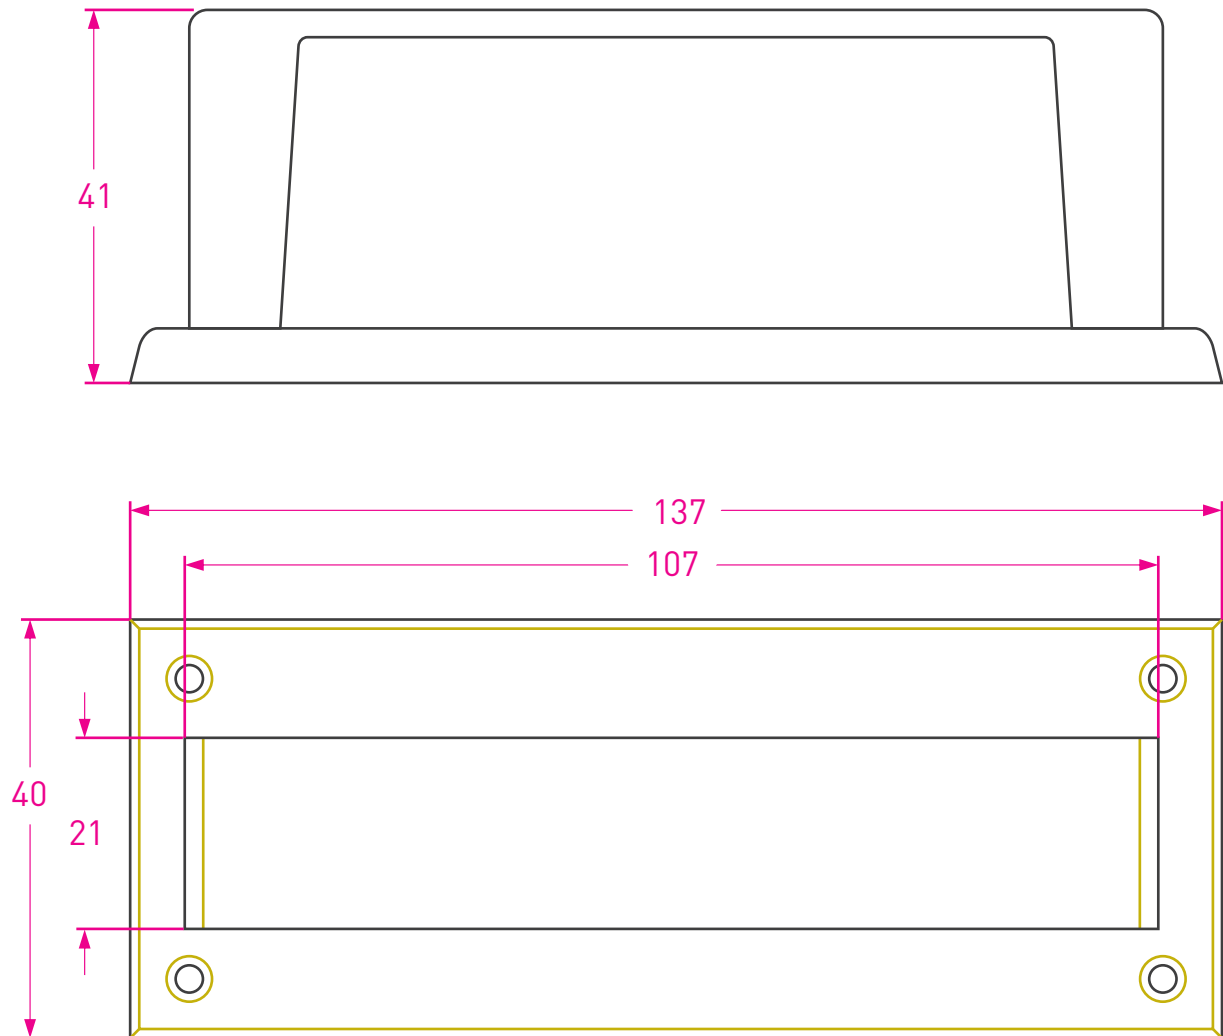

# Manijón Biselado

## con plaqueta levadizo

Código: 6082

Medidas en mm /  
Dimensions in mm  
(1 inch = 25,4 mm)