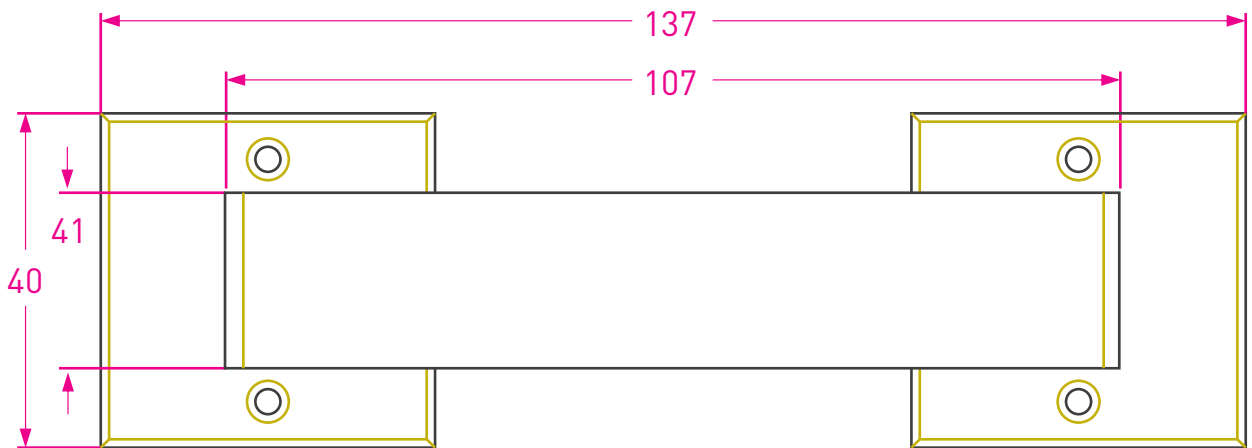

Manijón Biselado

con rosetas levadizo

Código: 6084

Medidas en mm /
Dimensions in mm
(1 inch = 25,4 mm)