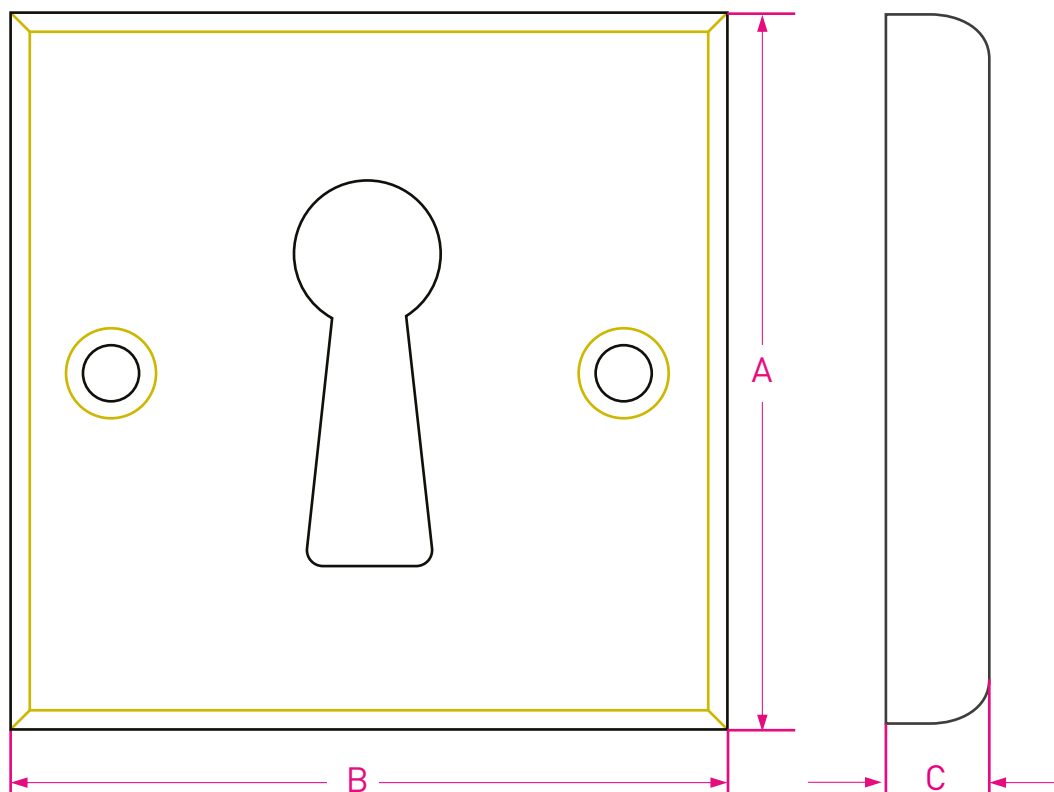

Bocallave Cuadrada

Código: 6094

Cód.	Medidas			Bocallaves			
	A	B	C	/1	/2	/3	/4
6094	40	40	5,3	Int.	Univ.	Ciega	Mixto
6095	40	40	5,3	Int.	Univ.	Ciega	Mixto

Medidas en mm /
Dimensions in mm
(1 inch = 25,4 mm)