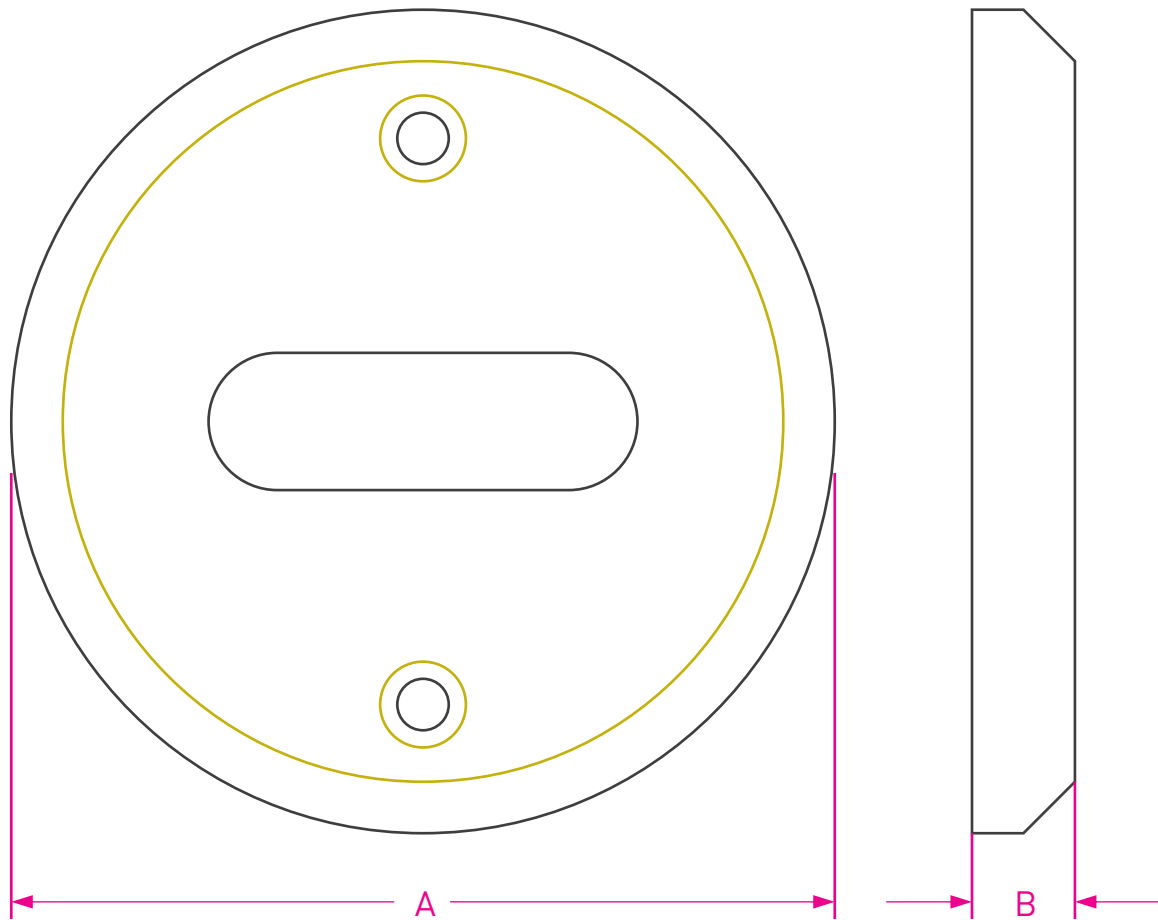

# Bocallave Redonda

Código: 6096

Cód.	MEDIDAS		BOCALLAVES			
	A	B	/1	/2	/3	/4
6096	48	4,25	int.	univ.	ciega	mixto
6097	41	3,05	int.	univ.	ciega	mixto

Medidas en mm /  
Dimensions in mm  
(1 inch = 25,4 mm)