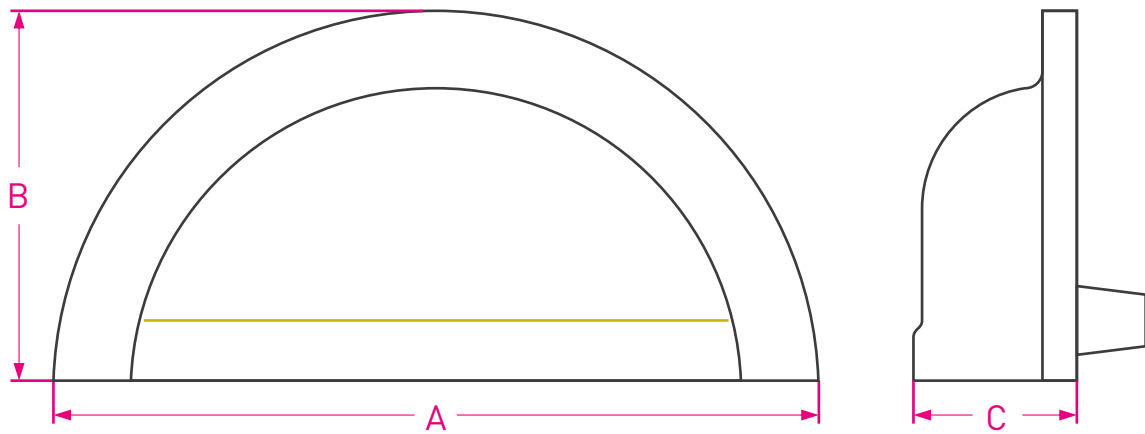

# Tirador Forjado

Código: 6210

Cód.	A	B	C
6210	90	40	18,5
6220	120	45	25,5
6230	150	50	27

Medidas en mm /  
Dimensions in mm  
(1 inch = 25,4 mm)