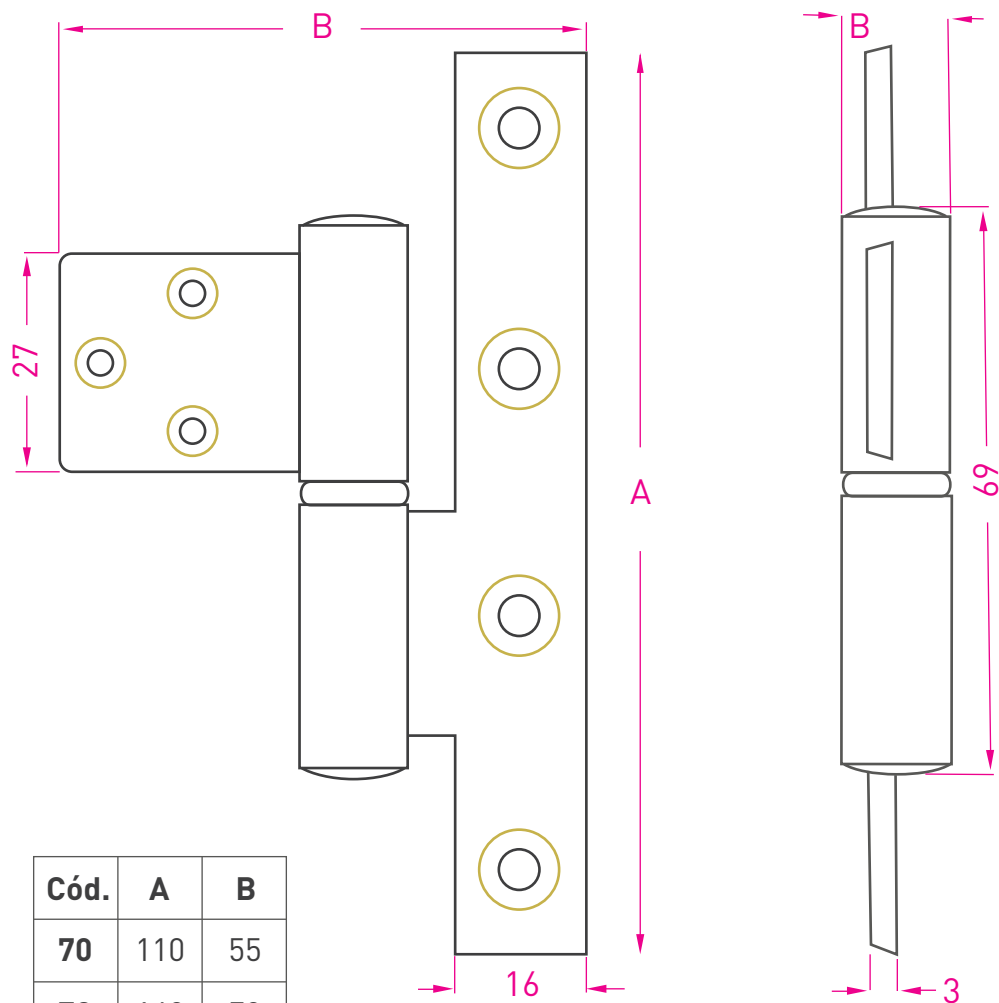

# Pomela Mixta

## Punta Cuadrada o Redonda

Código: 70

Cód.	A	B
70	110	55
72	140	70
74	160	80

Medidas en mm /  
Dimensions in mm  
(1 inch = 25,4 mm)