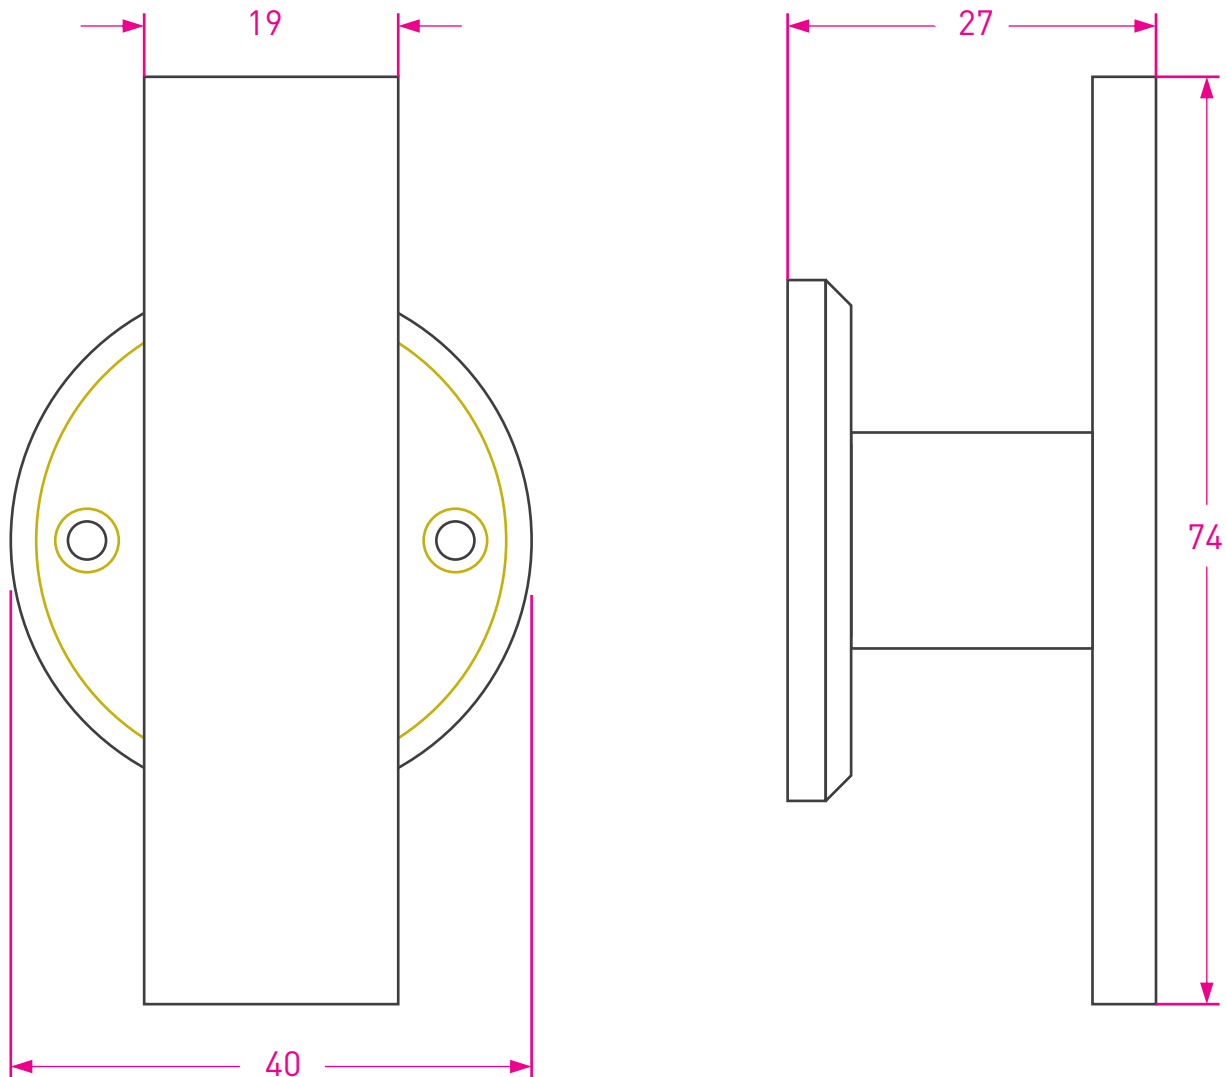

Manija Doble Balancín

Cruz Biselada

Código: 8026X

Medidas en mm /
Dimensions in mm
(1 inch = 25,4 mm)