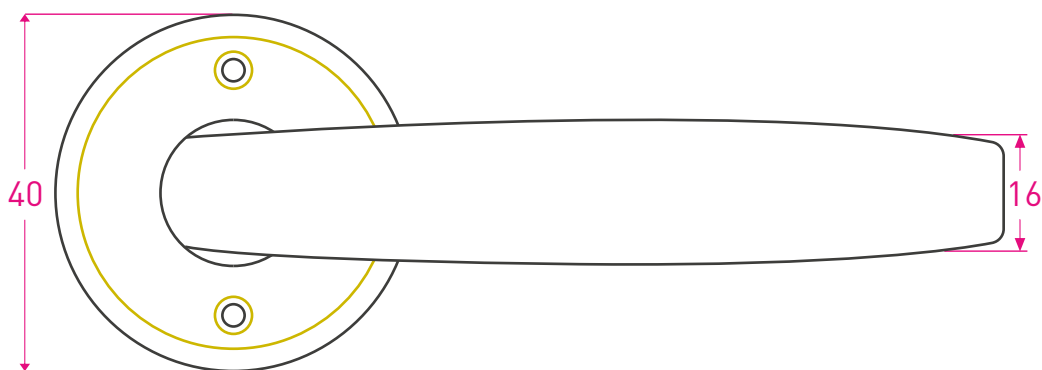

## Doble balancín

Código: 8059

Medidas en mm /  
Dimensions in mm  
(1 inch = 25,4 mm)