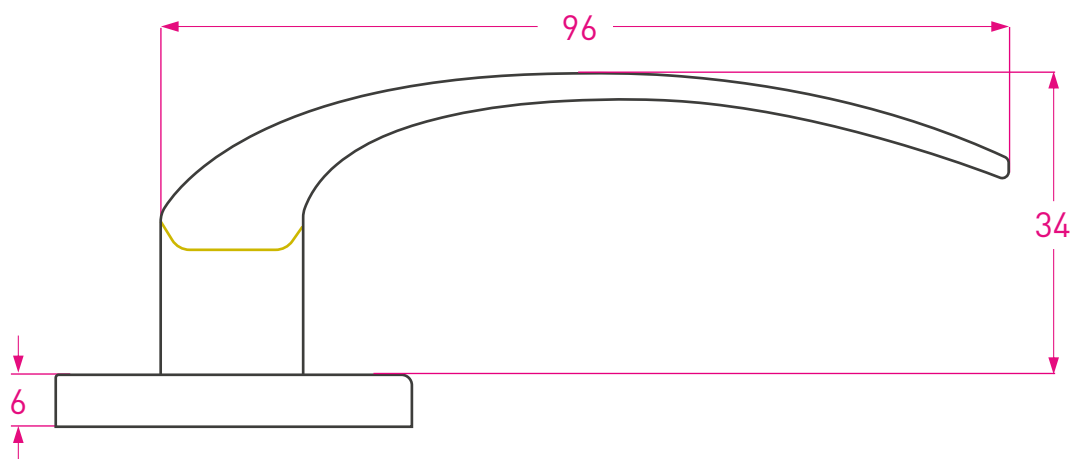

## Doble balancín

Código: 8059

Medidas en mm /  
Dimensions in mm  
(1 inch = 25,4 mm)