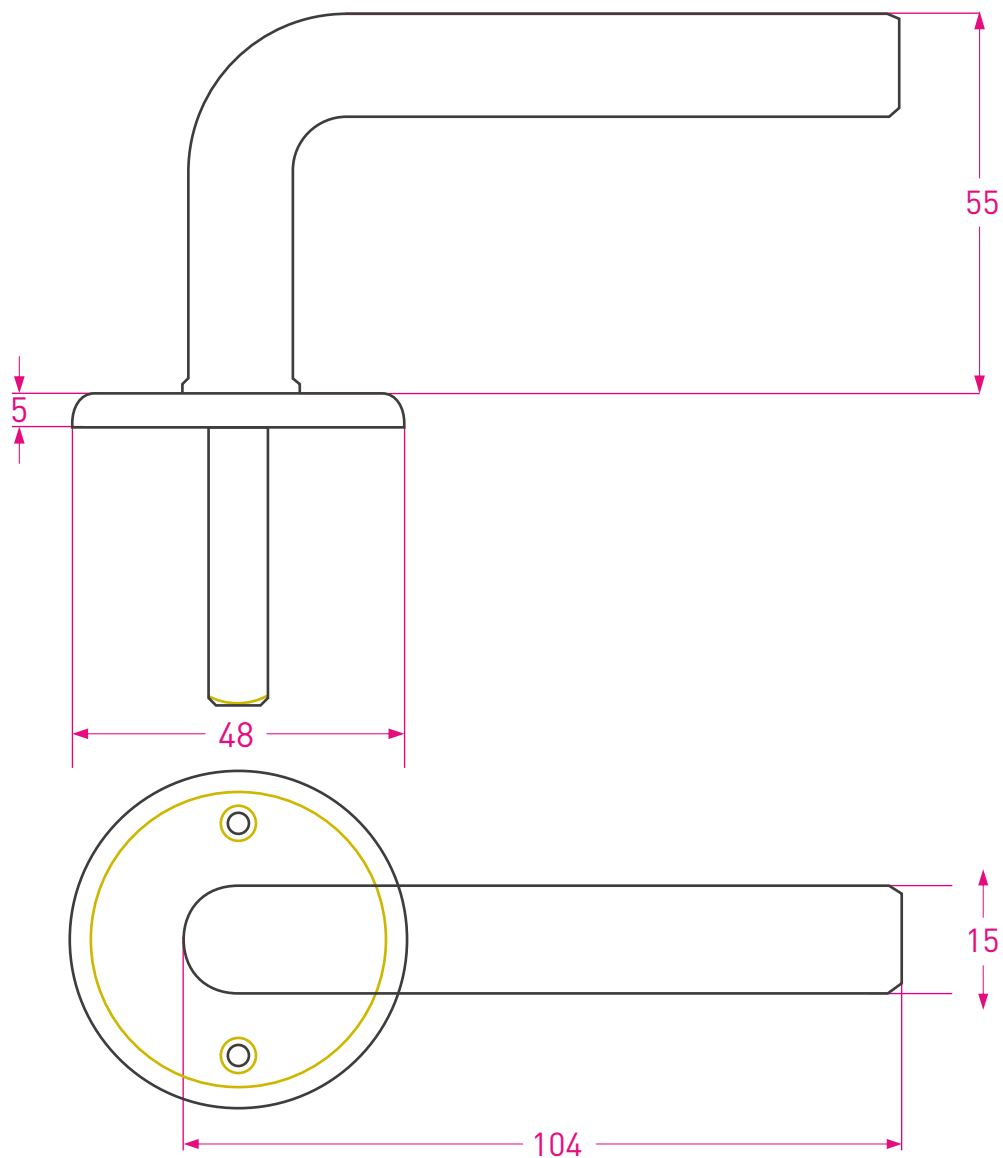

# Manija Cilíndrica

## Doble balancín

Código: 8120

Medidas en mm /  
Dimensions in mm  
(1 inch = 25,4 mm)