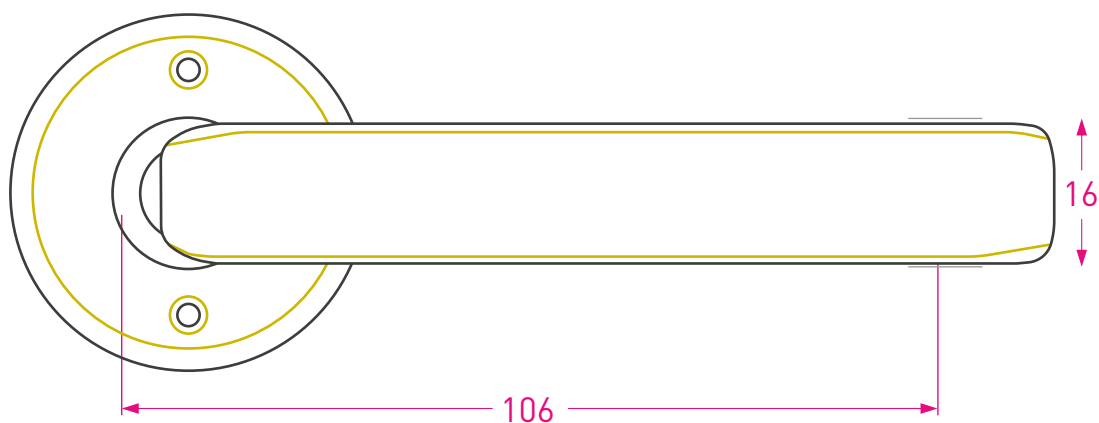

Manija Plana

Doble balancín

Código: 8150

Medidas en mm /
Dimensions in mm
(1 inch = 25,4 mm)