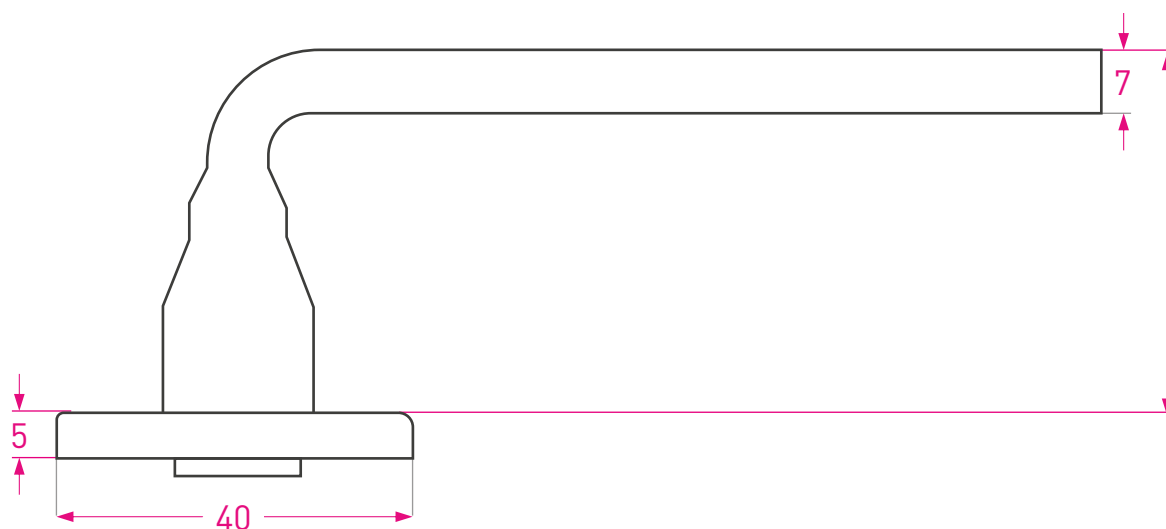

Manija Plana

Doble balancín

Código: 8150

Medidas en mm /
Dimensions in mm
(1 inch = 25,4 mm)