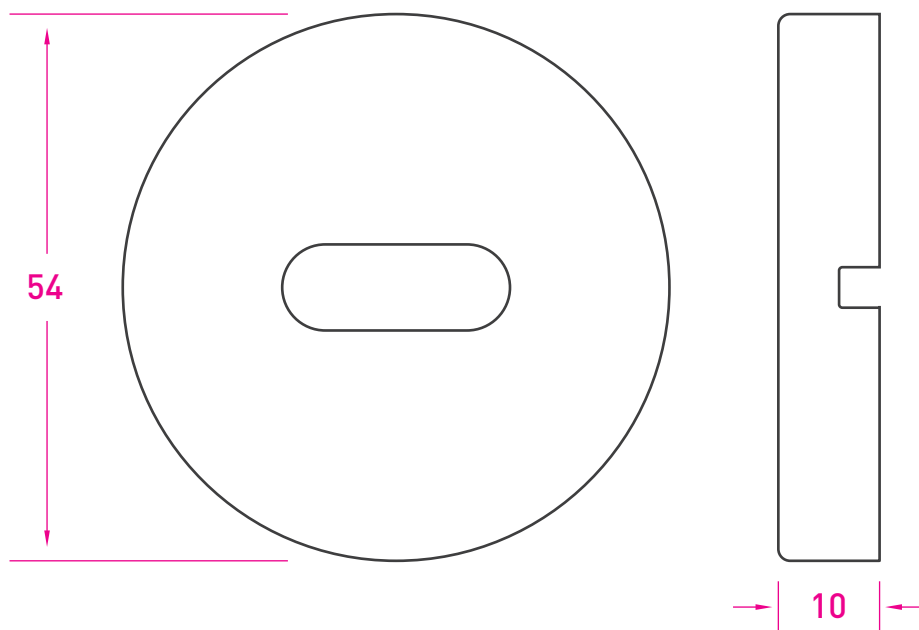

Bocallave

Acero Inoxidable

Código: E114

Medidas en mm /
Dimensions in mm
(1 inch = 25,4 mm)