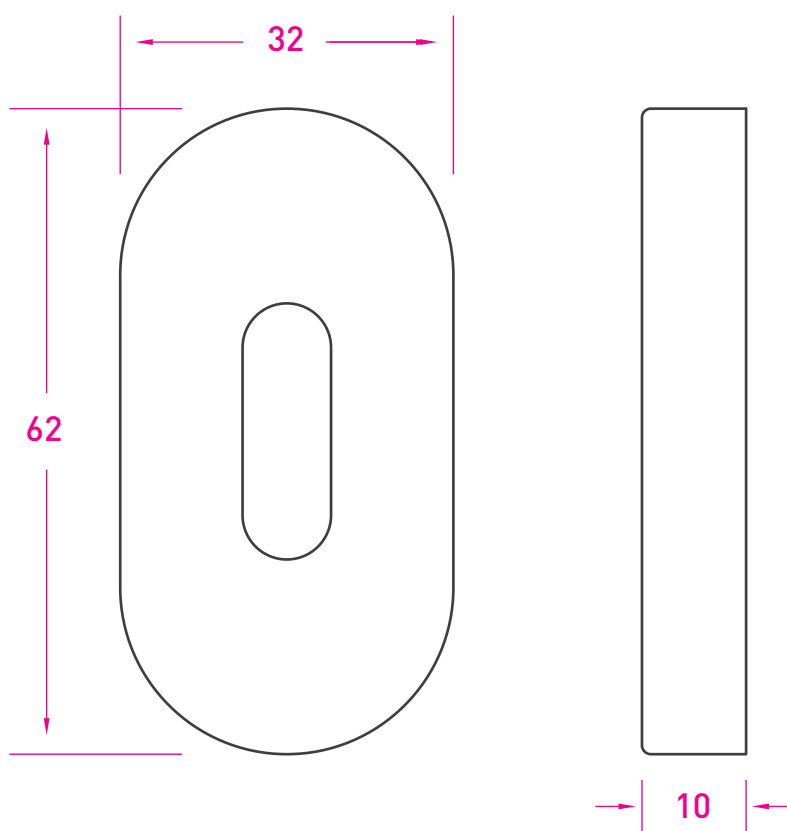

Bocallave Oval

Acero Inoxidable

Código: E131

Medidas en mm /
Dimensions in mm
(1 inch = 25,4 mm)