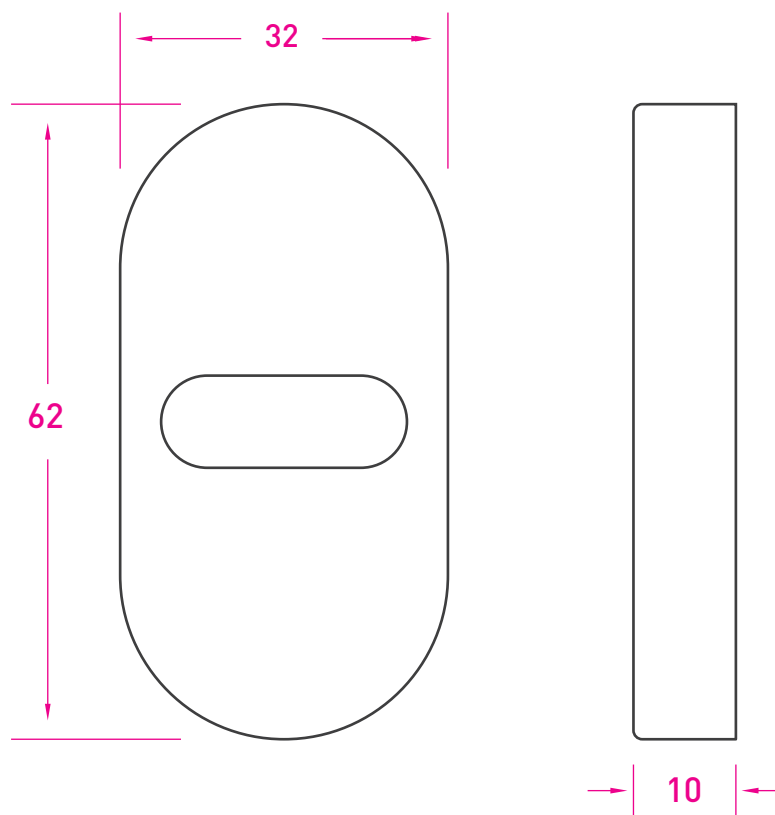

Bocallave Oval

Acero Inoxidable

Código: E134

Medidas en mm /
Dimensions in mm
(1 inch = 25,4 mm)